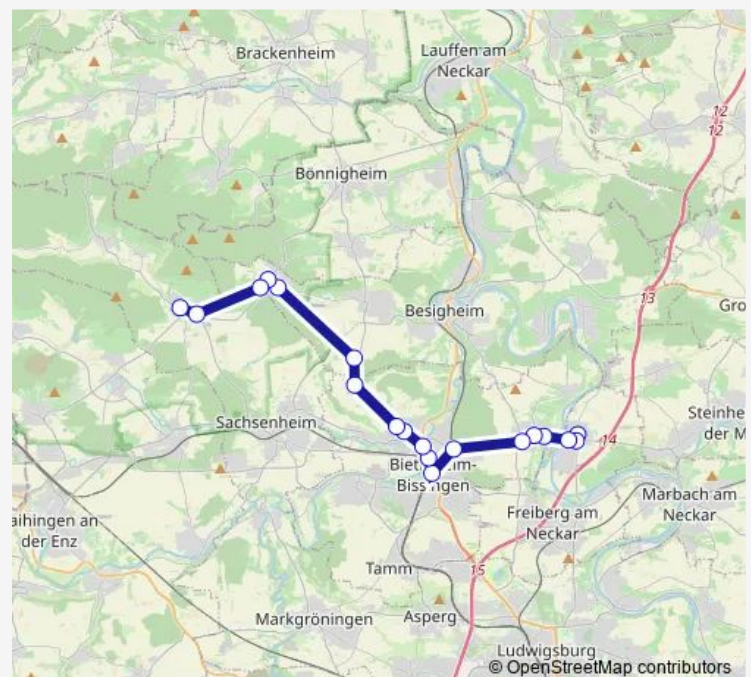

Bietigheim Dlw

Bietigheim

Bietigheim Poststraße

Großingersh. Bietigheimer Str.

Großingersheim Ortsmitte

Großingersheim Fischerwörth

Pleidelsheim Am Friedhof

Pleidelsheim Hauptstraße

Pleidelsh. Wiegeh./Riedb.str.

Route schedule

Hohenhaslach Steige — Murr Ortsmitte

Monday 05:06-21:06

Tuesday 05:06-21:06

Wednesday 05:06-21:06

Thursday 05:06-21:06

Friday 05:06-21:06

Saturday 06:06-22:32

Sunday 08:06-22:32

Route info

Direction: Hohenhaslach Steige

Stops: 23

Trip Duration: 0 hour 44 min

Murr Bietigheimer Str.

Murr Ortsmitte

Direction

Murr Ortsmitte — Bietigheim Kreisberufsschule

10 stops

[Open route schedule](#)

Murr Ortsmitte

Pleidelsh. Wiegeh./Riedb.str.

Pleidelsheim Hauptstraße

Pleidelsheim Am Friedhof