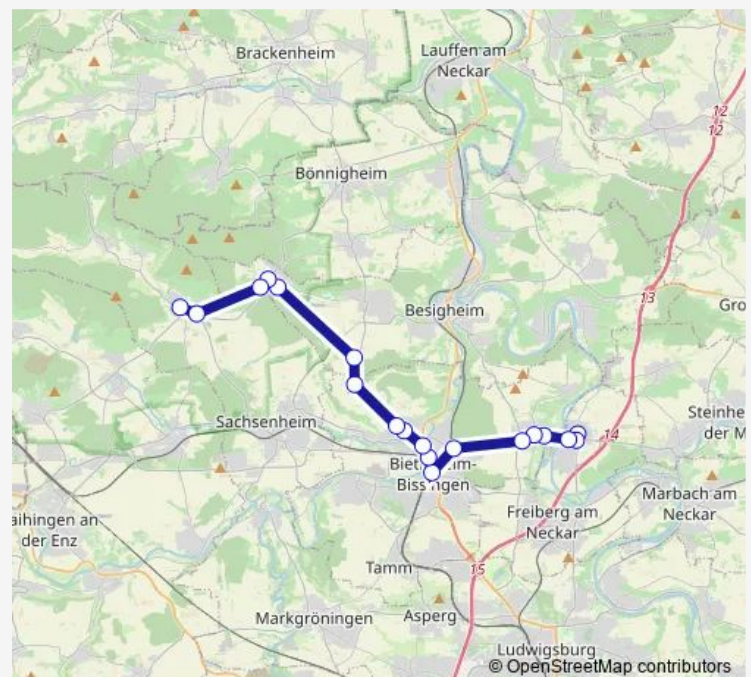

Bietigheim Dlw

Bietigheim

Bietigheim Poststraße

Großingersh. Bietigheimer Str.

Großingersheim Ortsmitte

Großingersheim Fischerwörth

Pleidelsheim Am Friedhof

Pleidelsheim Hauptstraße

Pleidelsch. Wiegeh./Riedb.str.

Route schedule

Hohenhaslach Steige — Murr, Ortsmitte, Murr (Kr Ludwigsbg.)

Monday 05:06-21:06

Tuesday 05:06-21:06

Wednesday 05:06-21:06

Thursday 05:06-21:06

Friday 05:06-21:06

Saturday 06:06-22:32

Sunday 08:06-22:32

Route info

Direction: Hohenhaslach Steige

Stops: 23

Trip Duration: 0 hour 44 min

Murr Bietigheimer Str.

Murr, Ortsmitte, Murr (Kr Ludwigsbg.)

Direction

Pleidelsh. Wiegeh./Riedb.str. — Bietigheim Ellentalgymnasien

11 stops

[Open route schedule](#)

Pleidelsh. Wiegeh./Riedb.str.

Pleidelsheim Hauptstraße

Pleidelsheim Am Friedhof

Großingersheim Fischerwörth