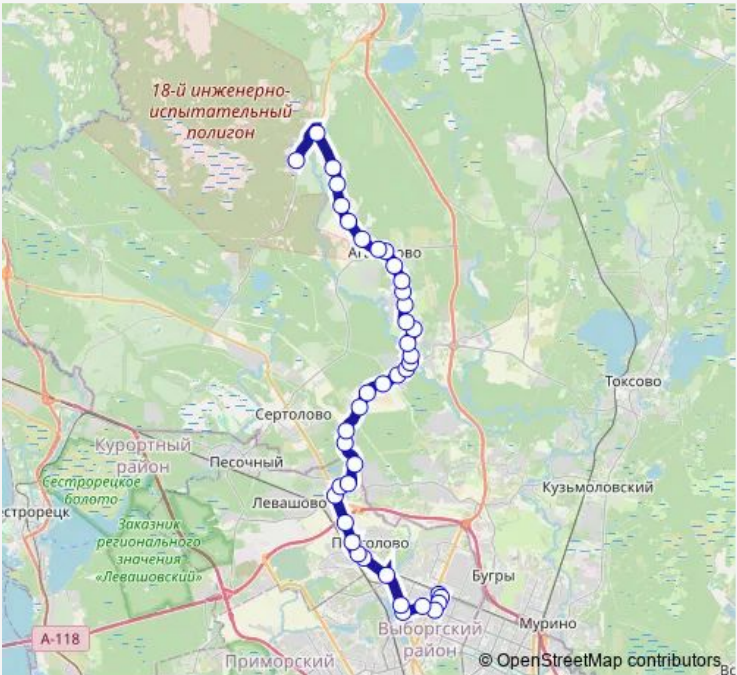

Route schedule

Придорожная Аллея, Посадки И Высадки Нет —
 Елизаветинка

Monday	06:33-15:15
Tuesday	06:33-15:15
Wednesday	06:33-15:15
Thursday	06:33-15:15
Friday	06:33-15:15
Saturday	06:33-15:15
Sunday	07:15-15:43

Route info

Direction: Придорожная Аллея, Посадки И Высадки Нет

Stops: 41

Trip Duration: 1 hour 16 min

567 — Придорожная Аллея - Елизаветинка **BusMaps**

Вартемяги, Моховая ул.

Вартемяги, Прудная ул.

Вартемяги, Токсовское шоссе