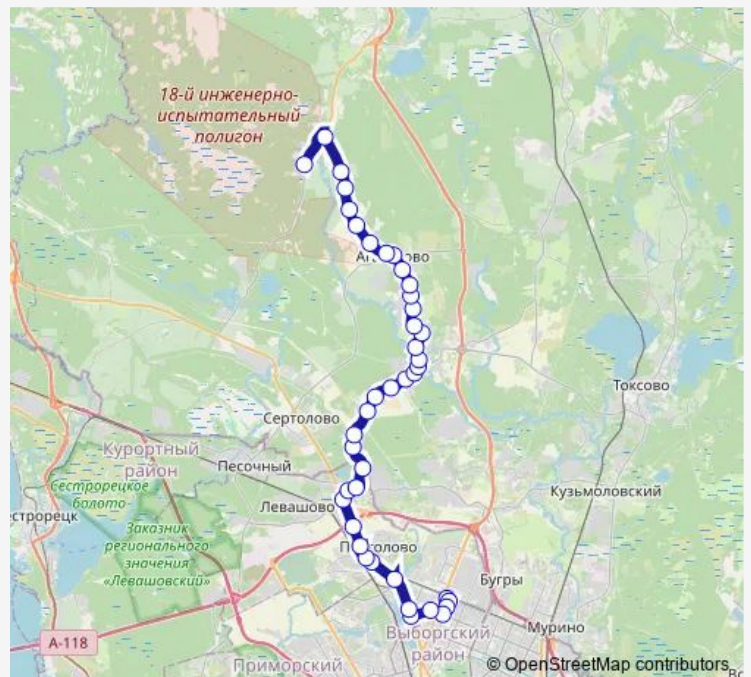

Парголово, Выборгское шоссе, 373, По Требованию

Парголово, ул. Ломоносова

Парголово, Выборгское шоссе, 499

Выборгское шоссе, угол Приозерского шоссе

Апраксинская ул.

Голицынская ул.

Южки, Совхозная ул.

Дранишники, Лесная ул.

Дранишники, Полевая ул., По Требованию

Лупполово, Луговой пер.

Лупполово, Зелёная ул.

Лупполово, Приозерское шоссе, 26, По Требованию

Route schedule

Придорожная Аллея, Посадки И Высадки Нет — Елизаветинка

Monday	06:33-15:15
Tuesday	06:33-15:15
Wednesday	06:33-15:15
Thursday	06:33-15:15
Friday	06:33-15:15
Saturday	06:33-15:15
Sunday	07:15-15:43

Route info

Direction: Придорожная Аллея, Посадки И Высадки Нет

Stops: 41

Trip Duration: 1 hour 16 min

■ 567 — Придорожная Аллея - Елизаветинка

Вартемяги, Моховая ул.

Вартемяги, Прудная ул.

Вартемяги, Токсовское шоссе