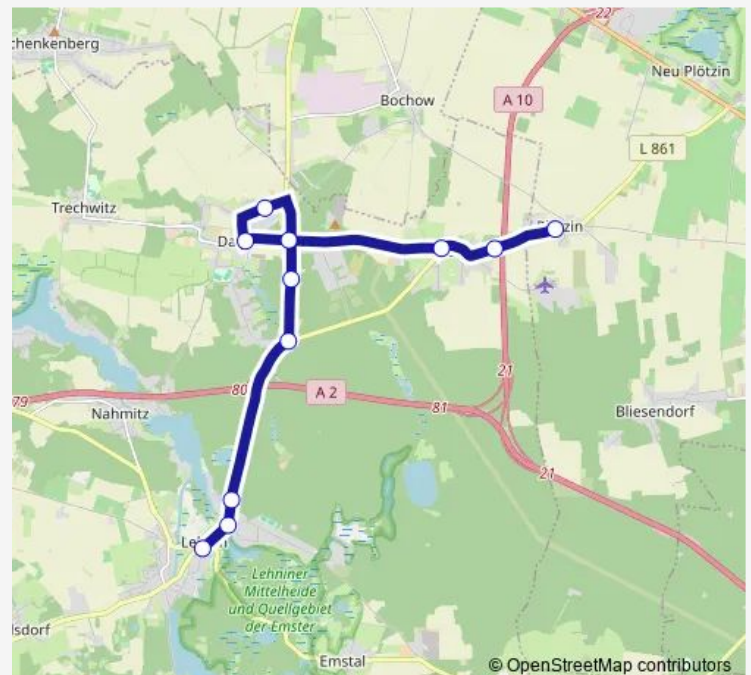

Direction

Plötzin, Ortsmitte — Lehnin, Busbahnhof

11 stops

[Open route schedule](#)

Plötzin, Ortsmitte

Göhlsdorf, Autobahn

Göhlsdorf, Ortsmitte

Damsdorf (PM), Göhlsdorfer Str.

Damsdorf (PM), Bergstr.

Damsdorf (PM), Wohnpark Havelland

Damsdorf (PM), Lehniner Str.

Damsdorf (PM), Berliner Str.

Lehnin, Fischersberg

Lehnin, Hasenkamp

Lehnin, Busbahnhof

Route schedule

Route info

Direction: Plötzin, Ortsmitte

Stops: 11

Trip Duration: 0 hour 20 min

Direction

Lehnin, Busbahnhof — Plötzin, Ortsmitte

4 stops

[Open route schedule](#)

Göhlsdorf, Autobahn

Göhlsdorf, Lehniner Allee

Damsdorf (PM), Berliner Str.

Lehnin, Fischersberg

Lehnin, Hasenkamp

Lehnin, Busbahnhof

Route schedule

Plötzin, Ortsmitte — Lehnin, Busbahnhof