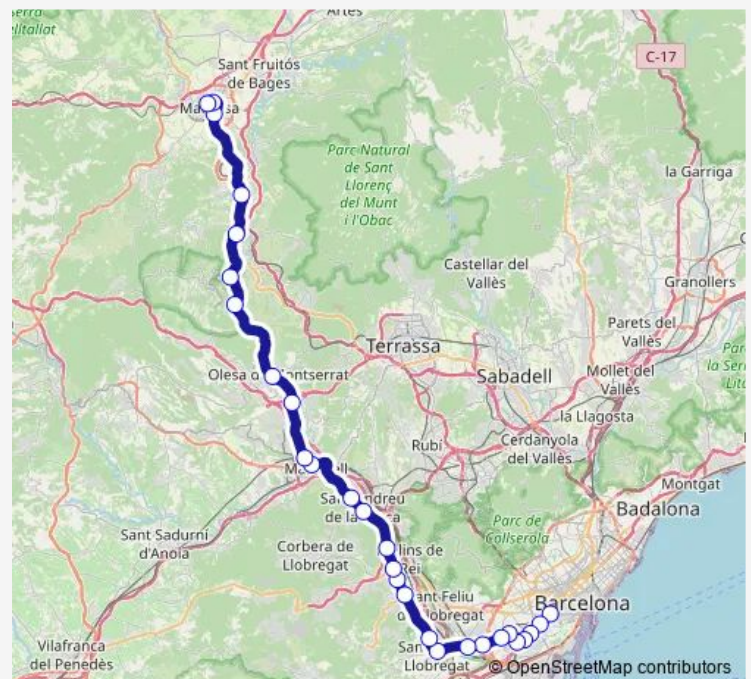

### Direction

Manresa-Baixador — Barcelona - Plaça Espanya

28 stops

[Open route schedule](#)

Manresa-Baixador

Manresa-Alta

Manresa Viladordis

Sant Vicenç-Castellgalí

### Route schedule

Manresa-Baixador — Barcelona - Plaça Espanya

Monday 05:59-23:13

Tuesday 05:59-23:13

Wednesday 05:59-23:13

Thursday 05:59-23:13

Friday 05:59-23:13

Saturday 06:19-23:13

### Route info

Direction: Manresa-Baixador

Stops: 28

Trip Duration: 1 hour 26 min

R5 — Barcelona Pl. Espanya - Manresa

L'Hospitalet Av. Carrilet

Sant Josep

Gornal