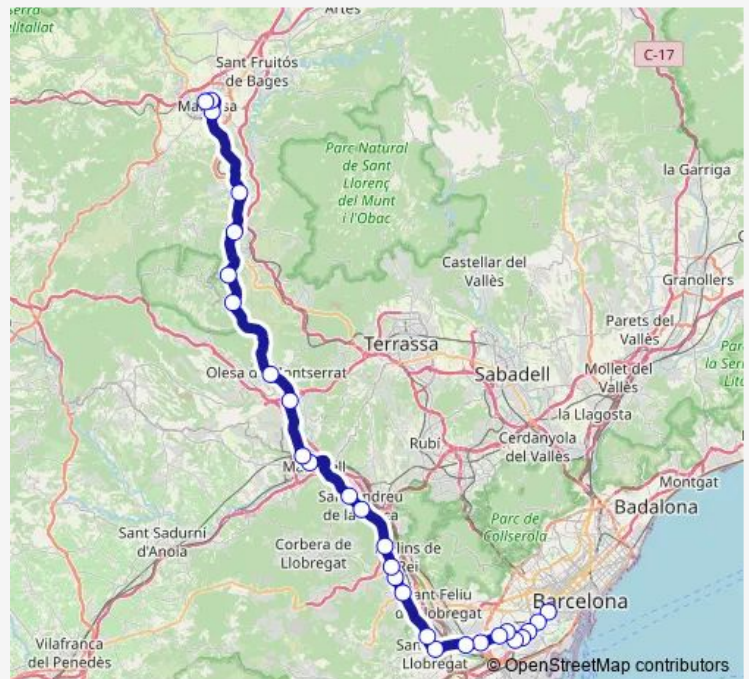

Rail R5 Barcelona Pl. Espanya - Manresa

[Go to website](#)

Direction

Manresa-Baixador — Barcelona - Plaça Espanya

28 stops

[Open route schedule](#)

Manresa-Baixador

Manresa-Alta

Thursday 05:59-23:13

Friday 05:59-23:13

Saturday 06:19-23:13

Sunday 06:19-23:13

Route info

Direction: Manresa-Baixador

Stops: 28

Trip Duration: 1 hour 26 min

R5 — Barcelona Pl. Espanya - Manresa

L'Hospitalet Av. Carrilet

Sant Josep

Gornal

Europa | Fira

Ildefons Cerdà

Magòria La Campana

Barcelona - Plaça Espanya

Direction

Barcelona - Plaça Espanya — Manresa-Baixador

28 stops

[Open route schedule](#)

Barcelona - Plaça Espanya

Magòria La Campana

Ildefons Cerdà

Europa | Fira