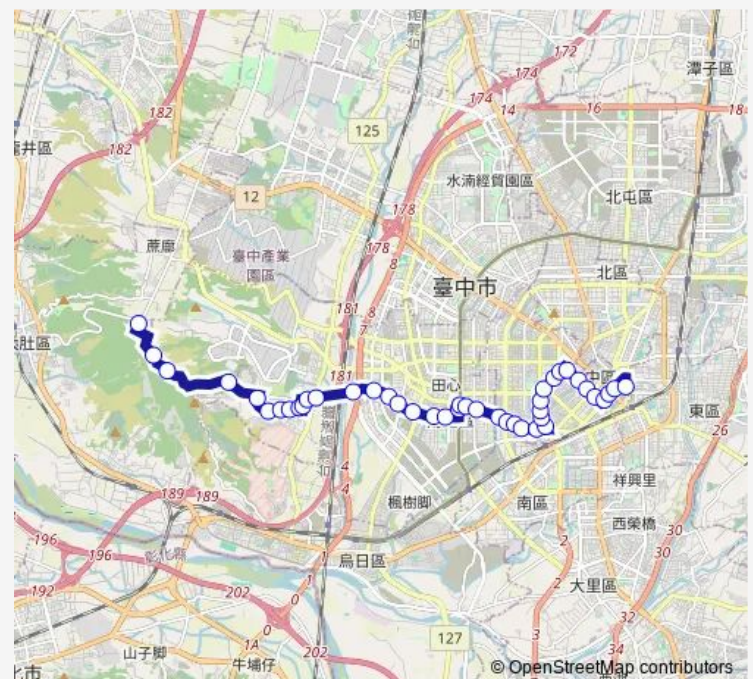

### Route schedule

Tc\_臺中區監理所(遊園路) — Tc\_干城站

Monday 06:20-18:00

Tuesday 06:20-18:00

Wednesday 06:20-18:00

Thursday 06:20-18:00

Friday 06:20-18:00

Saturday 06:20-18:00

### Route info

Direction: Tc\_臺中區監理所(遊園路)

Stops: 43

Trip Duration: 0 hour 45 min

30延 — 30延\_臺中區監理所\_第一廣場\_臺中區監理所

Tc\_田心仔(清真寺)

Tc\_下田心仔

Tc\_土庫