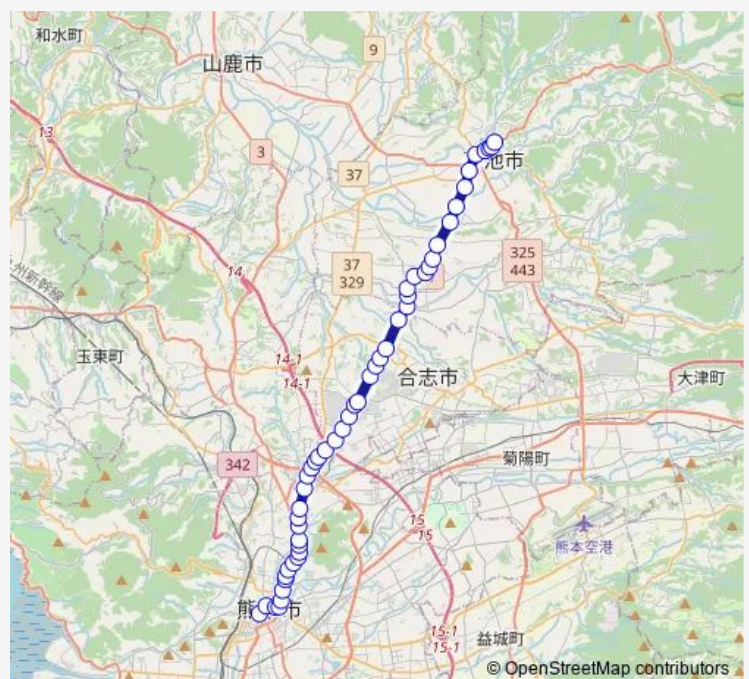

### Route schedule

桜町バスターミナル — 菊池温泉・市民広場前

Monday	06:50
Tuesday	06:50
Wednesday	06:50
Thursday	06:50
Friday	06:50
Saturday	—
Sunday	—

### Route info

Direction: 桜町バスターミナル

Stops: 50

Trip Duration: 1 hour 31 min

■ C1-3 : 桜町バスターミナル→水道町→坪井→堀川→御代志→菊池温泉

上須屋

南小学校前

黒石下