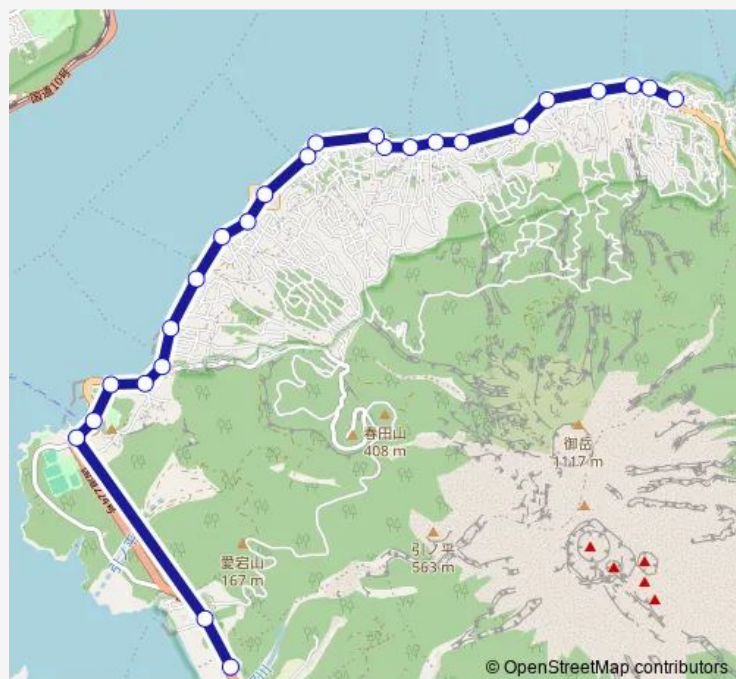

Route schedule

桜島病院前 — 桜島港

Monday —

Tuesday —

Wednesday —

Thursday —

Friday —

Saturday 08:24

Sunday 08:24

Route info

Direction: 桜島病院前

Stops: 4

Trip Duration: 0 hour 6 min

Direction

桜島病院前 — 東白浜

25 stops

東白浜 — 桜島病院前

25 stops

[Open route schedule](#)

東白浜

西白浜

温泉センター

二俣

初崎

Wednesday 06:55-19:00

Thursday 06:55-19:00

Friday 06:55-19:00

Saturday 06:55-19:00

Sunday 06:55-19:00

Route info

Direction: 東白浜

Stops: 25