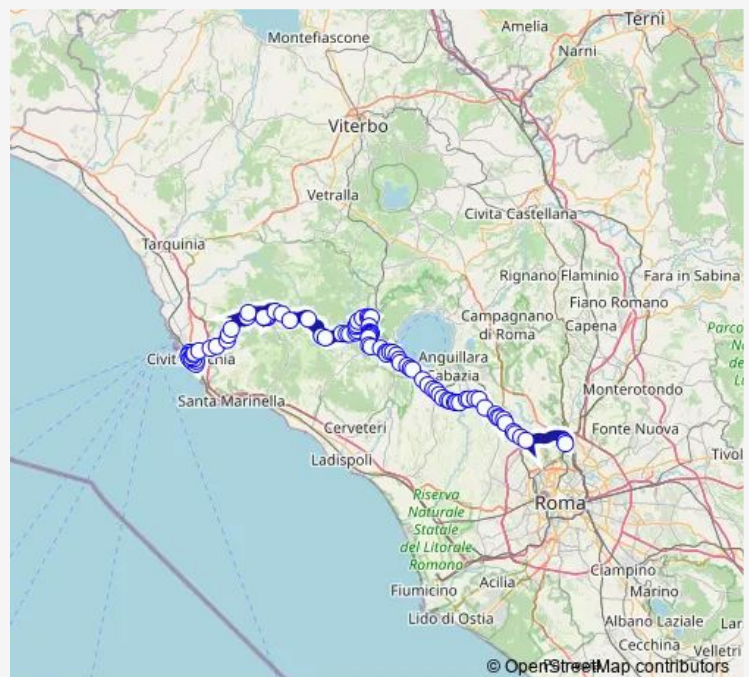

Civitavecchia | Via Terme Traiano Via Moneta # f243

Civitavecchia | Via Terme Traiano # f244

Civitavecchia | Via Terme Traiano Via Braccianese # f245

Allumiere | Via Braccianese (Km 31) # f246

Allumiere | Via Braccianese Via Repubblica # f247

Allumiere | Piazza Repubblica # f258

Tolfa | Viale Italia Via Caro # f252

Route schedule

Civitavecchia | Deposito # f230 — Roma | Saxa Rubra (Arrivi) # f1494

Monday	12:45
Tuesday	12:45
Wednesday	12:45
Thursday	12:45
Friday	12:45
Saturday	12:45
Sunday	—

Route info

Direction: Civitavecchia | Deposito # f230

Stops: 89

Trip Duration: 2 hour 35 min

Civitavecchia - Roma Saxa Rubra # Cv320a

Tolfa | Viale Italia Via Togliatti # f253

Tolfa | piazza Vittorio Veneto # f254

Tolfa | Viale Italia Via Togliatti # f255

Tolfa | Viale Italia Via Caro # f256

Tolfa | Via Braccianese (Km 19) # f293

Tolfa | Via Braccianese (Km 18) # f294

Tolfa | Via Braccianese (Gesso) # f295

Tolfa | Via Braccianese (Rota) # f296