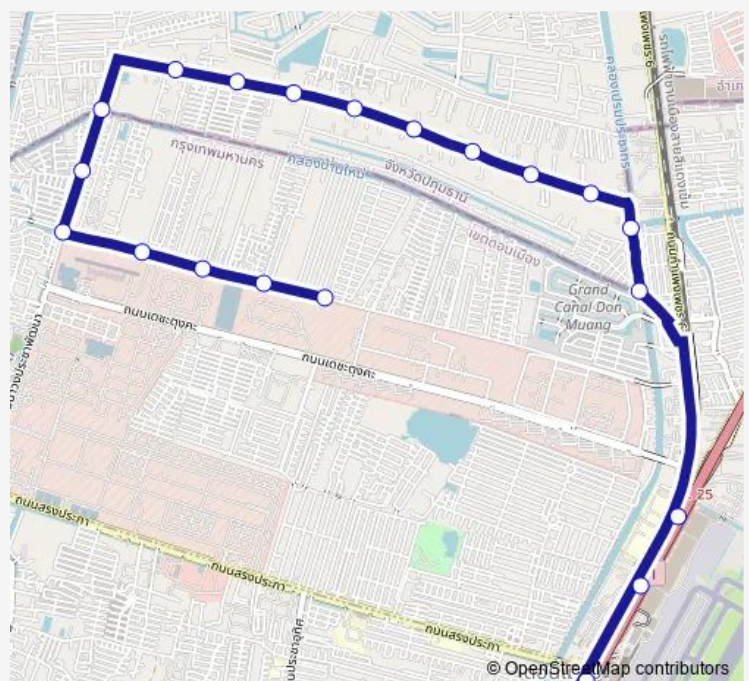

จุดขึ้นลง;visual stop

สน.ดอนเมือง (ฝั่งวิภาวดี); Don Muang Police Station (Vibhavadi side)

สโมสรท่าอากาศยาน (ฝั่งวิภาวดี); Airport Club (Vibhavadi side)

วัดดอนเมือง (ฝั่งวิภาวดี); Wat Don Mueang (Vibhavadi side)

Route schedule

จุดขึ้นลง;visual stop — จุดขึ้นลง;visual stop

Monday	00:00
Tuesday	00:00
Wednesday	00:00
Thursday	00:00
Friday	00:00
Saturday	00:00
Sunday	00:00

Route info

Direction: จุดขึ้นลง;visual stop

Stops: 21

Trip Duration: 0 hour 40 min

1088 — สถานีรถไฟดอนเมือง - หลักหก - หมู่บ้านดาวทอง; Don Mueang Railway Station - Lak Hok - Dao... **BusMaps**

จุดขึ้นลง;visual stop

1088 Bus time schedules and route maps are available in an offline PDF at busmaps.com. Use the busmaps.com website to see live bus times, train schedule or subway schedule, and step-by-step directions for all public transit in Don Mueang