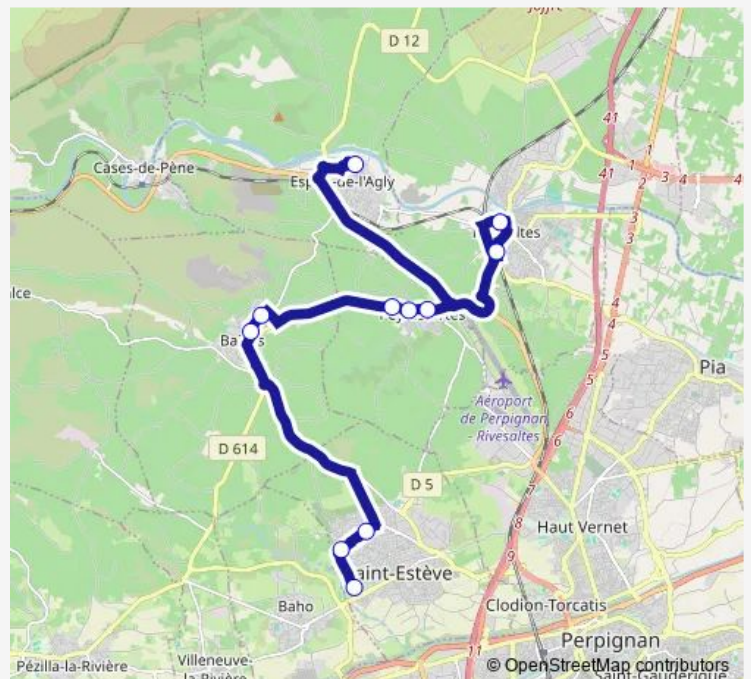

Bus 175 St-Estève - Collège N-D DES Anges

[Go to website](#)

**Direction**

Collège Notre-Dame DES Anges — Aloès

11 stops

[Open route schedule](#)

Collège Notre-Dame DES Anges

Rivesaltes

Aloès

Route schedule

Collège Notre-Dame DES Anges — Aloès

Monday	—
Tuesday	—
Wednesday	12:15
Thursday	—
Friday	—
Saturday	—
Sunday	—

Route info

Direction: Collège Notre-Dame DES Anges

Stops: 11

Trip Duration: 0 hour 51 min

## Direction

Aloès — Collège Notre-Dame DES Anges

11 stops

[Open route schedule](#)

Aloès

Méditerranée

Templiers

Cayrol

## Route info

Direction: Aloès

Stops: 11

Trip Duration: 0 hour 40 min