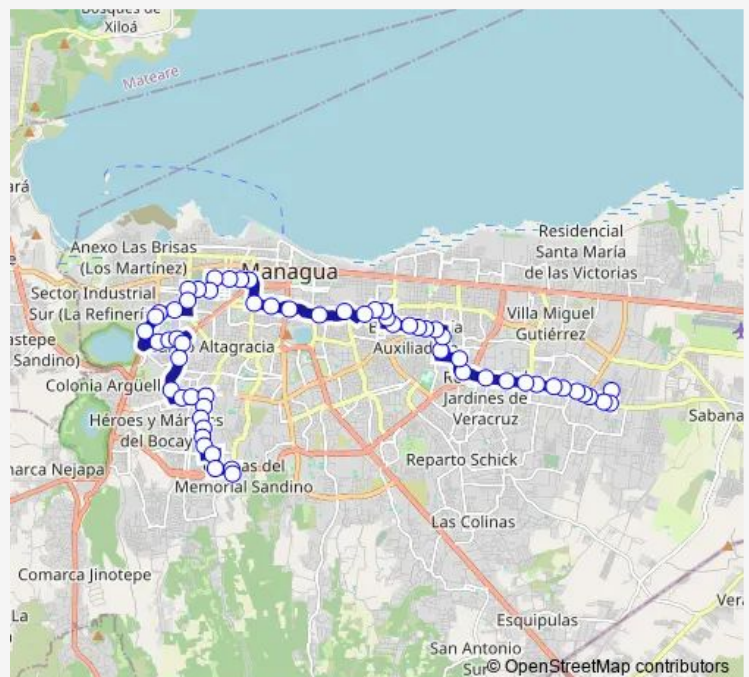

El Edén

Clínica de Salud del Pie

Bar Neptuno

Route schedule

Terminal Los Laureles Norte — Terminal Memorial Sandino

Monday 06:00-20:15

Tuesday 06:00-20:15

Wednesday 06:00-20:15

Thursday 06:00-20:15

Friday 06:00-20:15

Saturday 06:00-20:15

Sunday 06:00-20:15

Route info

Direction: Terminal Los Laureles Norte

Stops: 61

Trip Duration: 1 hour 50 min

175 — Ruta 175

La Tiendona

Cerrajería Tenderí

Profamilia

Semáforos de Ciudad Jardín

Boutique Inter Fashion

Gancho de Camino

El Redentor

Stops: 63

Trip Duration: 1 hour 50 min

American Boutique

Casino Atlantic City

Pulpería el Carmen

Delicias del Volga

Ministerio de Hacienda y Crédito Público

Mti