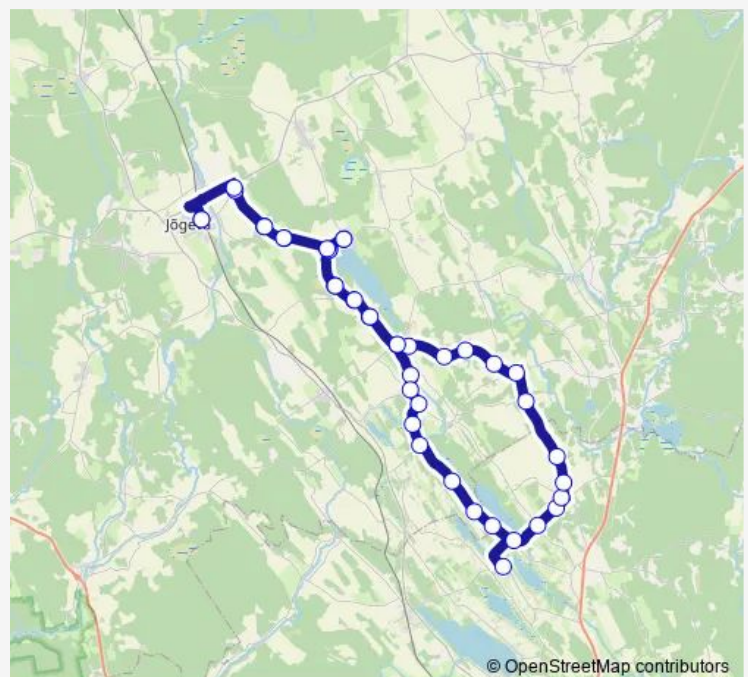

Bus 175 Jõgeva - Kuremaa - Palamuse - Luua - Maarja - Palamuse - Kuremaa - Jõgeva

[Go to website](#)

Direction

Jõgeva — Jõgeva

43 stops

[Open route schedule](#)

- Jõgeva
- Mutso
- Võidu
- Tooba
- Mooritsa
- Kuremaa
- Mooritsa
- Vanavälja
- Änkküla
- Pällo
- Palamuse
- Raadivere
- Sääsküla
- Luua
- Metsavahi
- Metsavahe
- Kuivati
- Lauda
- Pimedate
- Elistvere mõis
- Kaiavere

Route schedule

Jõgeva — Jõgeva

Monday	—
Tuesday	—
Wednesday	—
Thursday	—
Friday	—
Saturday	15:25
Sunday	—

Route info

Direction: Jõgeva

Stops: 43

Trip Duration: 1 hour 19 min

© OpenStreetMap contributors