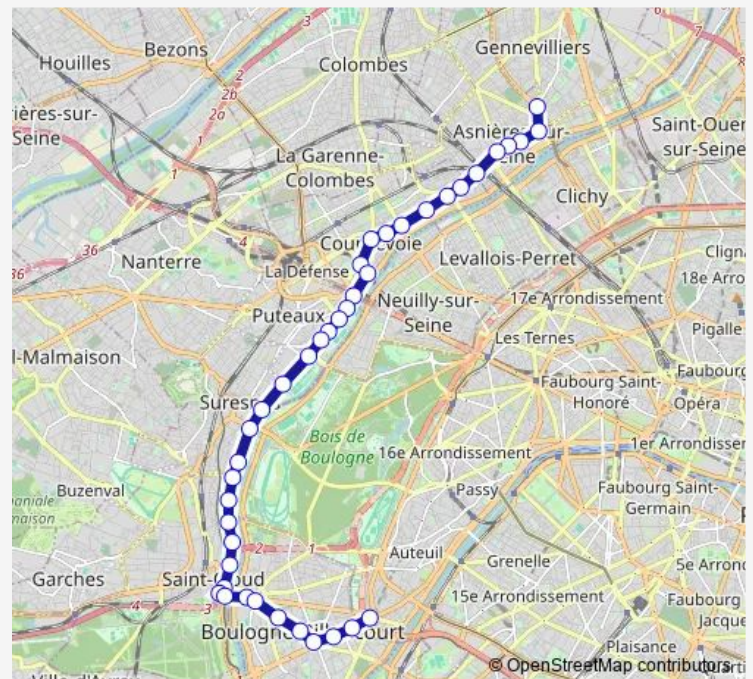

Saturday —

Sunday —

Route info

Direction: Pont de Puteaux

Stops: 26

Trip Duration: 1 hour 0 min

Tour d'Asnières - Laurent Cély

Pierre Curie

Les Grésillons

Olympe de Gouges

Asnières - Bords de Seine

Direction

Porte de Saint-Cloud — Gabriel Péri - Métro

36 stops

[Open route schedule](#)

Porte de Saint-Cloud