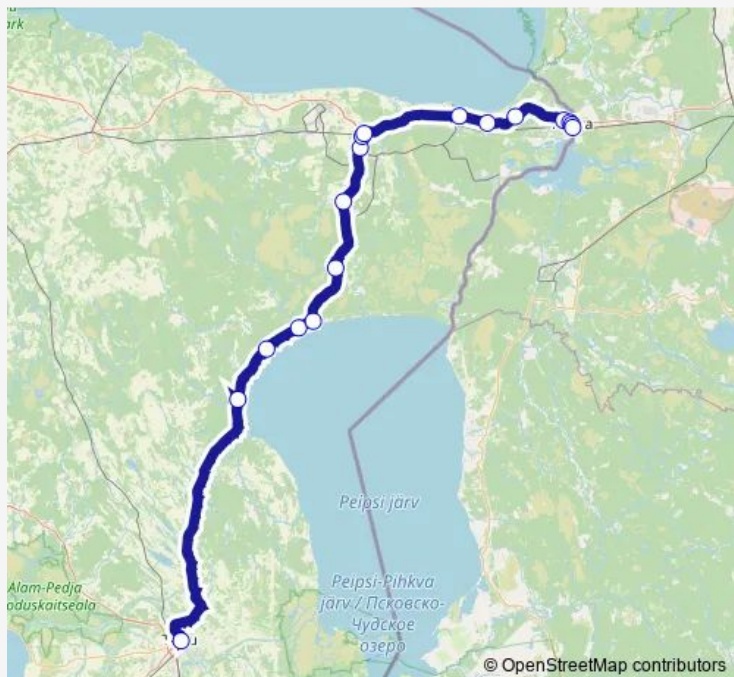

Lohusuu

Mustvee

Vene

Tartu bussijaam

**Route schedule**

Narva — Tartu bussijaam

Monday 10:00

Tuesday 10:00

Wednesday 10:00

Thursday 10:00

Friday 10:00

Saturday 10:00

Sunday 10:00

**Route info**

Direction: Narva

Stops: 16

Trip Duration: 3 hour 0 min