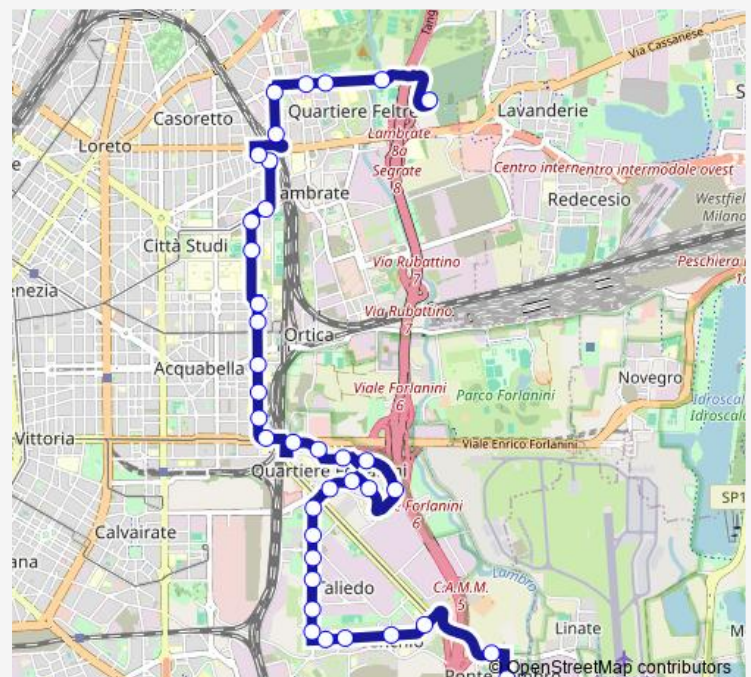

via bassini via golgi

via golgi via celoria

l.go murani

via calzecchi via amadeo

via ajaccio via marescalchi

via negroli v.le argonne

via negroli via sismondi

v.le corsica via negroli

stazione forlanini

v.le forlanini via facchinetti

via facchinetti via bellosio

Route schedule

cimitero di lambrate — via ucelli di nemi via serrati

| | |
|-----------|-------------|
| Monday | — |
| Tuesday | — |
| Wednesday | — |
| Thursday | — |
| Friday | — |
| Saturday | 09:10-11:55 |
| Sunday | 09:10-11:55 |

Route info

Direction: cimitero di lambrate

Stops: 43

Trip Duration: 0 hour 53 min

■ 175 — p.te lambro - cim. lambrate

via a. cossa p.za artigianato

via pecorini via a. cossa

via pecorini, 12

Route info

Direction: via ucelli di nemi via serrati

Stops: 37

Trip Duration: 0 hour 46 min

l.go murani

via golgi via celoria

via bassini via golgi

via valvassori peroni