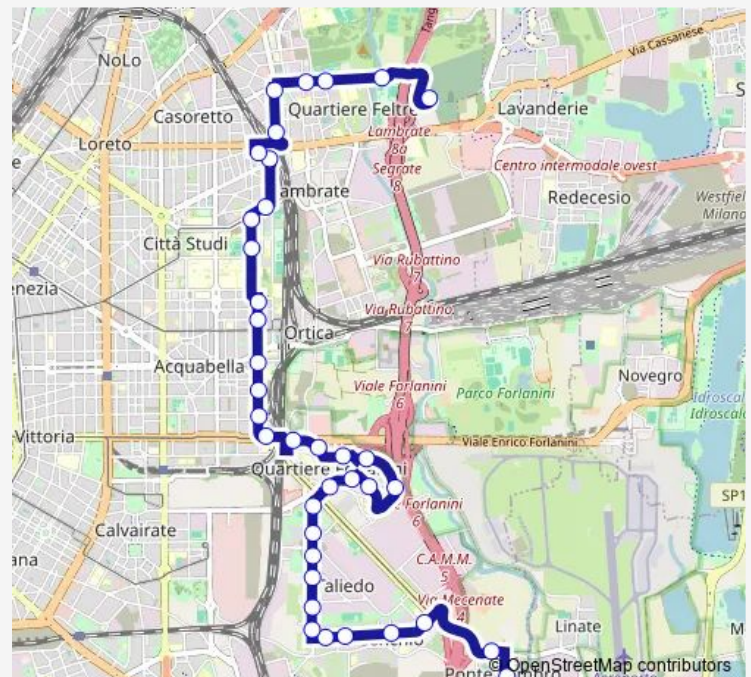

via bassini via golgi

via golgi via celoria

l.go murani

via calzecchi via amadeo

via ajaccio via marescalchi

via negroli v.le argonne

via negroli via sismondi

v.le corsica via negroli

stazione forlanini

v.le forlanini via facchinetti

via facchinetti via bellosio

Route schedule

cimitero di lambrate — via ucelli di nemi via serrati

Monday	—
Tuesday	—
Wednesday	09:10-11:55
Thursday	—
Friday	—
Saturday	09:10-11:55
Sunday	09:10-11:55

Route info

Direction: cimitero di lambrate

Stops: 43

Trip Duration: 0 hour 53 min

■ 175 — p.te lambro - cim. lambrate

via a. cossa p.za artigianato

via pecorini via a. cossa

via pecorini, 12

Route info

Direction: via ucelli di nemi via serrati

Stops: 37

Trip Duration: 0 hour 46 min

l.go murani

via golgi via celoria

via bassini via golgi

via valvassori peroni