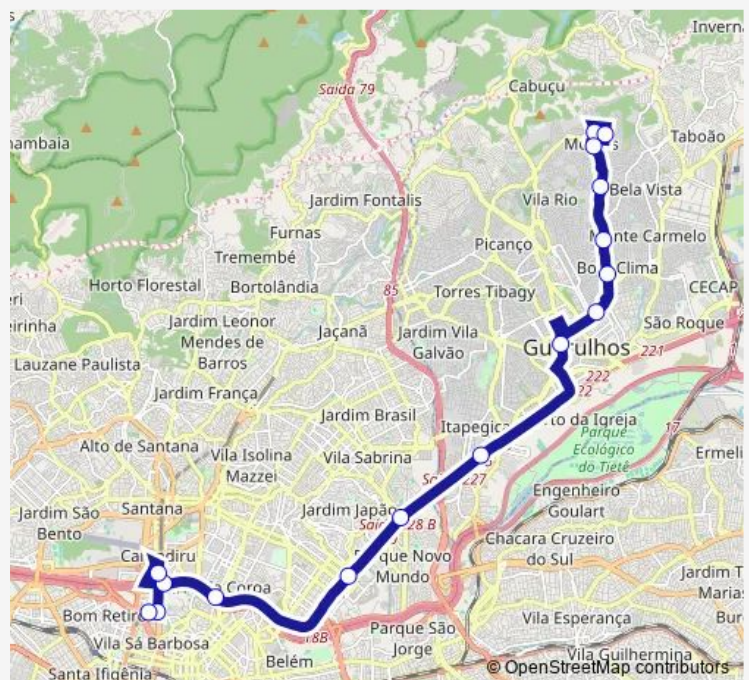

Tuesday 00:00-23:15

Wednesday 00:00-23:15

Thursday 00:00-23:15

Friday 00:00-23:15

Saturday 00:40-23:45

Sunday 00:40-23:25

Route info

Direction: Terminal Metro Armenia Norte - Luz Sao Paulo - SP 01107 Brasil

Stops: 17

Trip Duration: 1 hour 20 min

Rua Wilsom Messias 195

R. Dr. Ricardo Ferreira dos Reis 256 - Jardim Adriana
Guarulhos - SP 07135-370 Brasil

Direction

R. Dr. Ricardo Ferreira dos Reis 256 - Jardim Adriana Guarulhos - SP 07135-370 Brasil — Terminal Metro Armenia Norte - Luz Sao Paulo - SP 01107 Brasil

16 stops

[Open route schedule](#)

R. Dr. Ricardo Ferreira dos Reis 256 - Jardim Adriana Guarulhos - SP 07135-370 Brasil

Rua Marilene Lima Pereira 165-223

Avenida Brigadeiro Faria Lima 3515 Morros Guarulhos - Sao Paulo 02219 Brasil - Vila Cocaia Guarulhos - SP 07130-000 Brasil

Thursday 04:20-23:55

Friday 04:20-23:55

Saturday 04:40-23:55

Sunday 04:40-23:55

Route info

Direction: R. Dr. Ricardo Ferreira dos Reis 256 - Jardim Adriana Guarulhos - SP 07135-370 Brasil

Stops: 16

Trip Duration: 1 hour 25 min