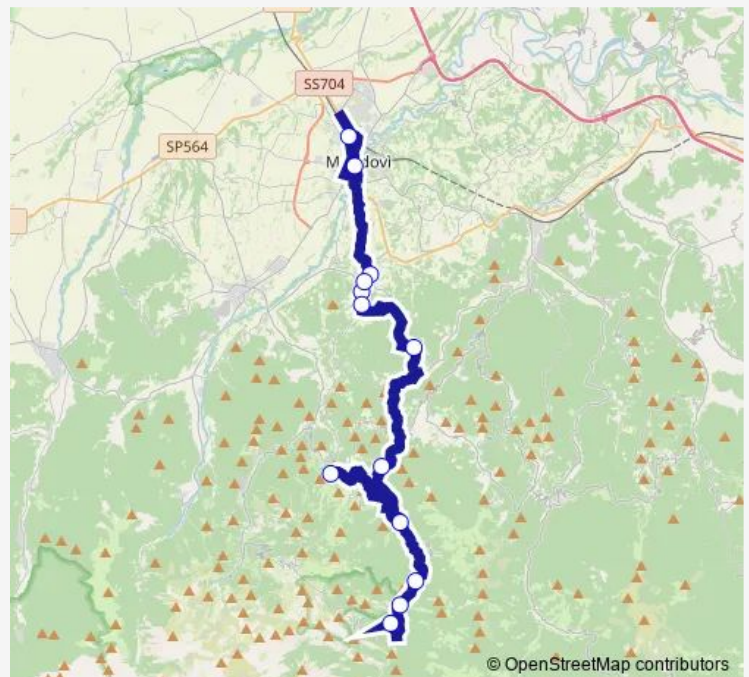

**Bus 175 Fontane - Corsaglia - Mondovi'**[Go to website](#)**Direction**

Bivio Zona Industriale - SS 28 — Mondovi' - Stazione Ferroviaria

2 stops

[Open route schedule](#)

Bivio Zona Industriale - SS 28

Mondovi' - Stazione Ferroviaria

**Route schedule**

Bivio Zona Industriale - SS 28 — Mondovi' - Stazione Ferroviaria

Monday	13:15
Tuesday	13:15
Wednesday	13:15
Thursday	13:15
Friday	13:15
Saturday	13:15
Sunday	—

**Route info**

Direction: Bivio Zona Industriale - SS 28

Stops: 2

Trip Duration: 0 hour 5 min

### Route info

Direction: Mondovi' Breo - Piazza Repubblica

Stops: 2

Trip Duration: 0 hour 5 min