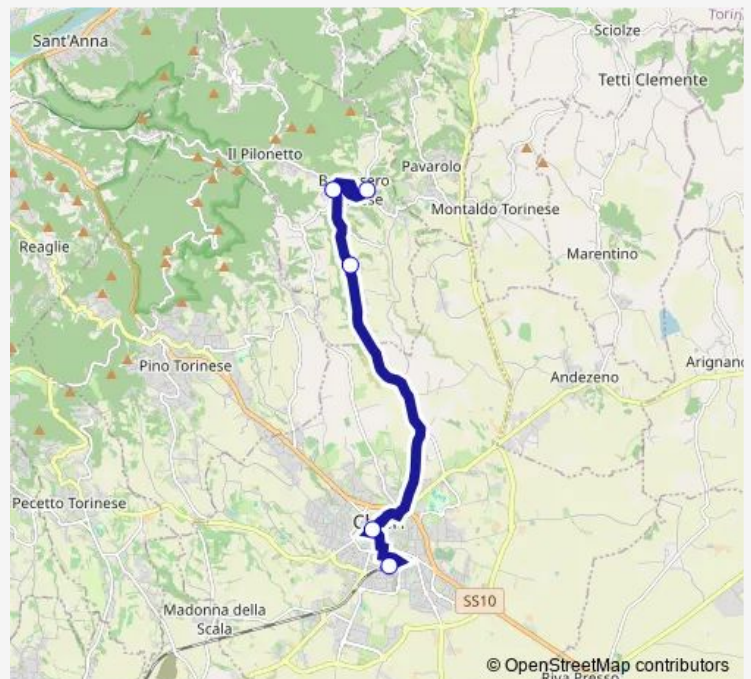

**Bus 175 Torino-Superga-Baldissero-Chieri**[Go to website](#)**Direction**

Baldissero Torinese — Chieri - Movicentro

5 stops

[Open route schedule](#)

Baldissero Torinese

Bivio Paluch

Baldissero Torinese - SAN Quirico

Chieri - VIA Palazzo DI Citta'

Chieri - Movicentro

**Route schedule**

Baldissero Torinese — Chieri - Movicentro

Monday	14:20-17:17
Tuesday	14:20-17:17
Wednesday	14:20-17:17
Thursday	14:20-17:17
Friday	14:20-17:17
Saturday	13:19-14:20
Sunday	—

**Route info**

Direction: Baldissero Torinese

Stops: 5

Trip Duration: 0 hour 18 min

175 — Torino-Superga-Baldissero-Chieri

## Direction

Chieri - VIA Palazzo DI Citta' — Baldissero Torinese

14 stops

[Open route schedule](#)

Chieri - VIA Palazzo DI Citta'

Chieri - VIA Vittone - Scuole Medie Quarini

Chieri - Vittone - Capolinea Scuole