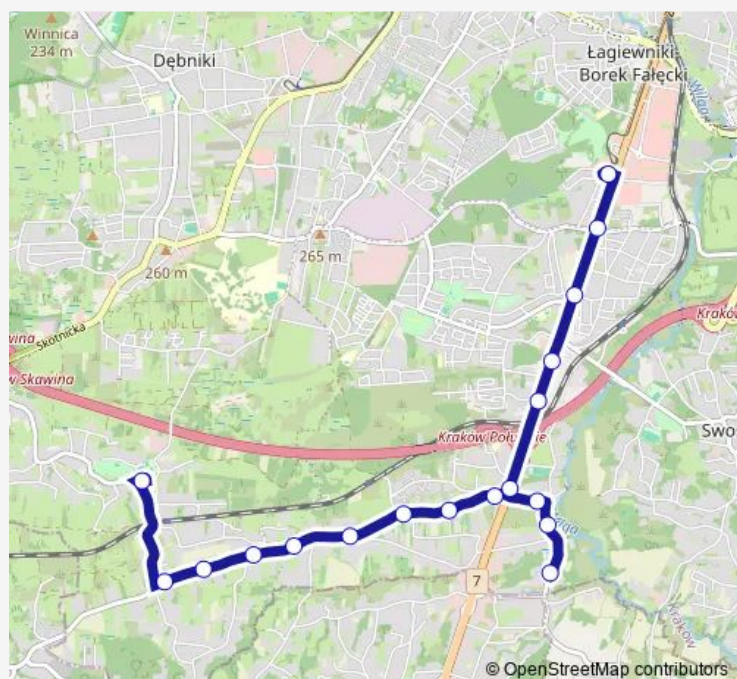

### Route schedule

Sidzina — Borek Fałęcki

Monday	04:20-23:07
Tuesday	04:20-23:07
Wednesday	04:20-23:07
Thursday	04:20-23:07
Friday	04:20-23:07
Saturday	05:40-23:07
Sunday	05:40-23:07

### Route info

Direction: Sidzina

Stops: 18

Trip Duration: 0 hour 21 min

## Direction

Borek Fałęcki — Sidzina

17 stops

[Open route schedule](#)

Borek Fałęcki

Góra Borkowska (nż)

Judyma

Kąpielowa (nż)