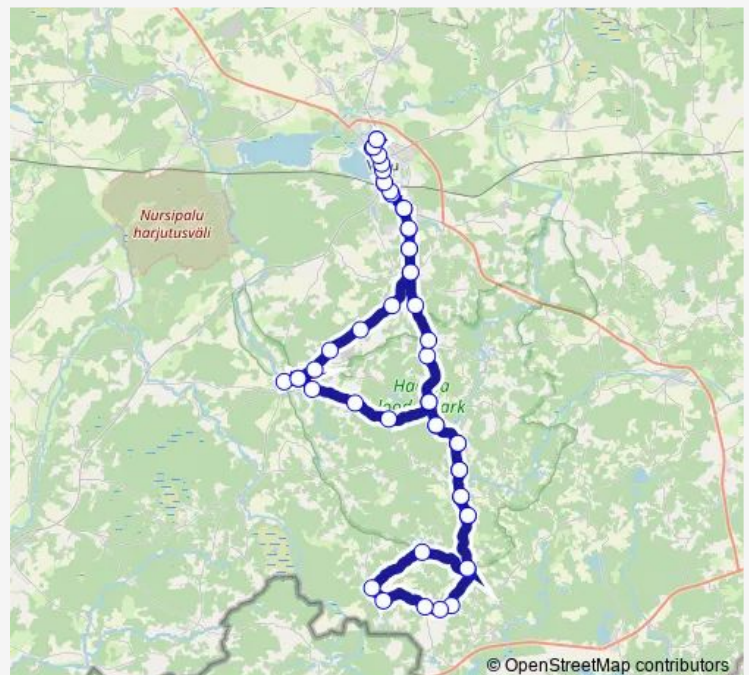

Saturday 13:50

Sunday 13:50

Route info

Direction: Võru bussijaam

Stops: 53

Trip Duration: 2 hour 0 min

Riidmäe

Villa

Plaani

Vaalimäe

Ruusmäe

Sarise

Tsilgutaja

Hurda

Luutsniku side

Luutsniku