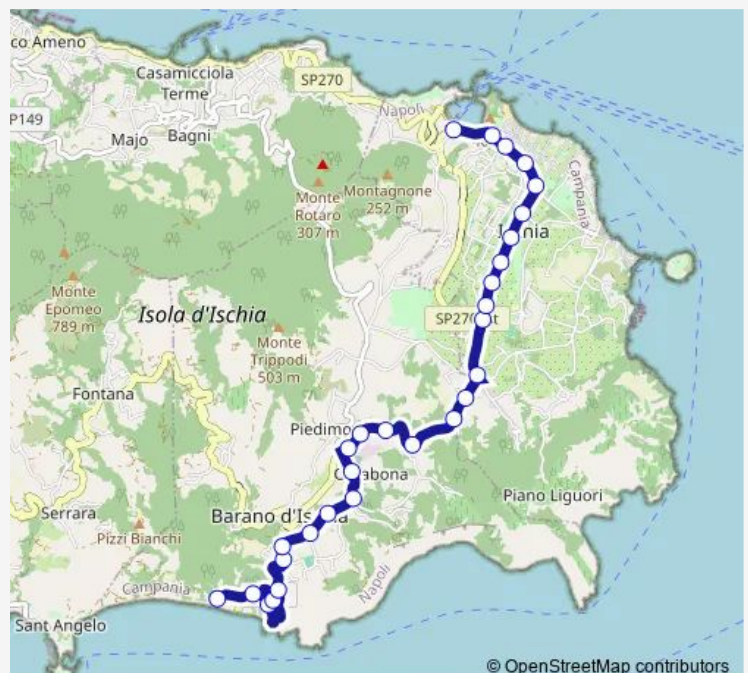

Bus 175 Ischia - Pilastrì - Piedimonte - Testaccio - Maronti - Ischia

[Go to website](#)

Direction

Maronti — Capolinea Piazzale Trieste

28 stops

[Open route schedule](#)

- Maronti
- Petrelle (scale)
- Parceggio
- Villa al Mare
- Scale
- Piazza Testaccio
- Standa
- Hotel la Luna
- Incrocio per Testaccio
- Barano - Scuole medie
- Officina Del Deo
- Piedimonte (cimitero)
- Incrocio Piedimonte
- Starza
- Molara
- Terra Rossa
- Cantina Sociale
- Pilastrì
- Farmacia S.Anna
- Chiesa del Crocefisso
- Ischia - Df Deposito Eav

Route schedule

Maronti — Capolinea Piazzale Trieste

Monday	07:55-11:25
Tuesday	07:55-11:25
Wednesday	07:55-11:25
Thursday	07:55-11:25
Friday	07:55-11:25
Saturday	07:55-11:25
Sunday	07:55-11:25

Route info

Direction: Maronti

Stops: 28

Trip Duration: 0 hour 25 min

Hotel Continental

Incrocio trav. Via dello Stadio

Camping

Piazza degli Eroi

Scuole Elementari

Incrocio via Delle Terme

Capolinea Piazzale Trieste

Direction

Capolinea Piazzale Trieste — Maronti

30 stops

[Open route schedule](#)

Capolinea Piazzale Trieste

Jolly