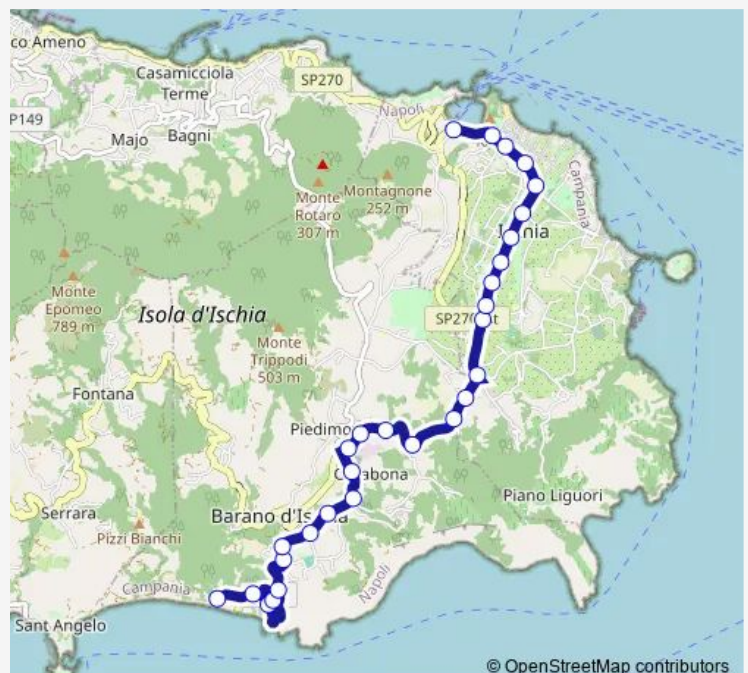

Scuole elementare

Piazza degli Eroi

Camping

Incrocio Trav. Via dello Stadio

Hotel Continental

Scuole

Fermata Eav

Chiesa del Crocefisso

Incrocio per Cimitero

Officina Del Deo

Scuole Medie

Route schedule

Capolinea Piazzale Trieste — Maronti

Monday	07:30-22:10
Tuesday	07:30-22:10
Wednesday	07:30-22:10
Thursday	07:30-22:10
Friday	07:30-22:10
Saturday	07:30-22:10
Sunday	07:30-22:10

Route info

Direction: Capolinea Piazzale Trieste

Stops: 30

Trip Duration: 0 hour 25 min

Incrocio per Testaccio

Hotel La Luna

Standa

Piazza Testaccio

Chiesa del Crocefisso

Fermata Eav

Hotel Continental

Incrocio trav. Via dello Stadio

Camping

Piazza degli Eroi

Route schedule

Maronti — Capolinea Piazzale Trieste