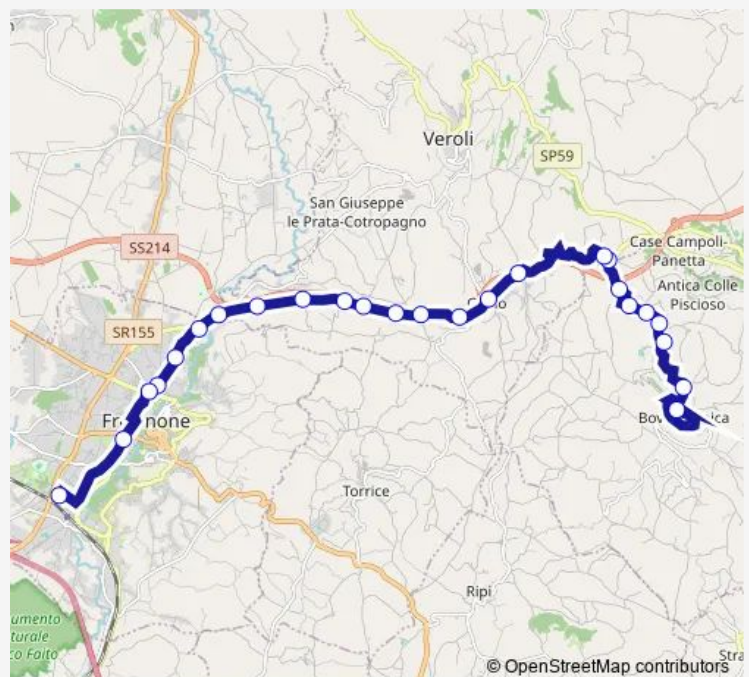

Veroli | Pescara # f5648

Veroli | Via Mária (Svincolo Superstrada) # f5649

Veroli | Morate # f5650

Frosinone | Via Mária Via Cona # f5651

Frosinone | Via Mária Via Plinio # f5652

Route schedule

Boville | Via Roma # f5662 — Frosinone | Piazza Pertini # f3486

Monday 06:25-18:25

Tuesday 06:25-18:25

Wednesday 06:25-18:25

Thursday 06:25-18:25

Friday 06:25-18:25

Saturday 06:25-08:30

Sunday —

Route info

Direction: Boville | Via Roma # f5662

Stops: 25

Trip Duration: 0 hour 34 min

Boville Ernica - Frosinone # Fr13d

Frosinone | Ist. Superiore Angeloni # f5653

Frosinone | Piazzale De Matheis # f4886

Frosinone | Via Moro Via Piave # f3483