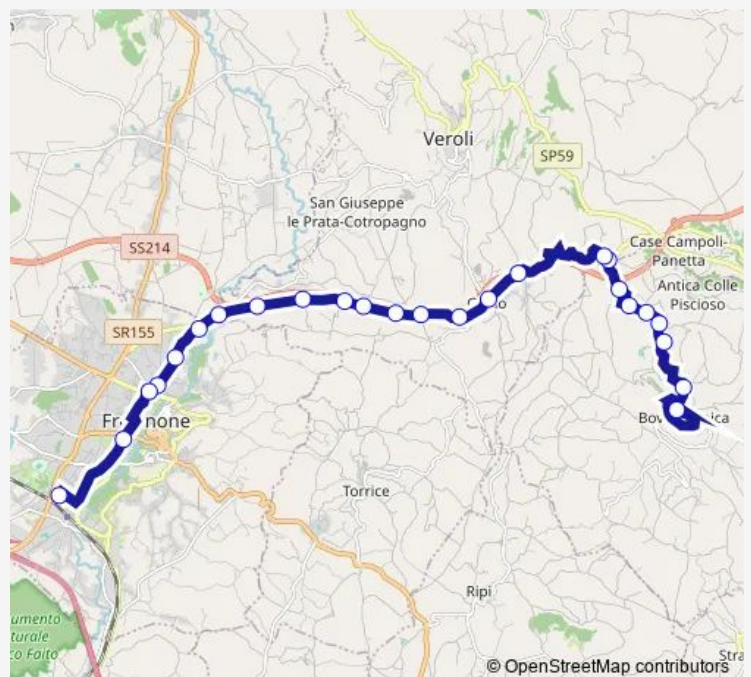

Veroli | Pescara # f5648

Veroli | Via Mária (Svincolo Superstrada) # f5649

Veroli | Morate # f5650

Frosinone | Via Mária Via Cona # f5651

Frosinone | Via Mária Via Plinio # f5652

Route schedule

Boville | Via Roma # f5662 — Frosinone | Piazza Pertini # f3486

Monday 06:25-18:25

Tuesday 06:25-18:25

Wednesday 06:25-18:25

Thursday 06:25-18:25

Friday 06:25-18:25

Saturday 08:30

Sunday —

Route info

Direction: Boville | Via Roma # f5662

Stops: 25

Trip Duration: 0 hour 34 min

Boville Ernica - Frosinone # Fr13d

Frosinone | Ist. Superiore Angeloni # f5653

Frosinone | Piazzale De Matheis # f4886

Frosinone | Via Moro Via Piave # f3483