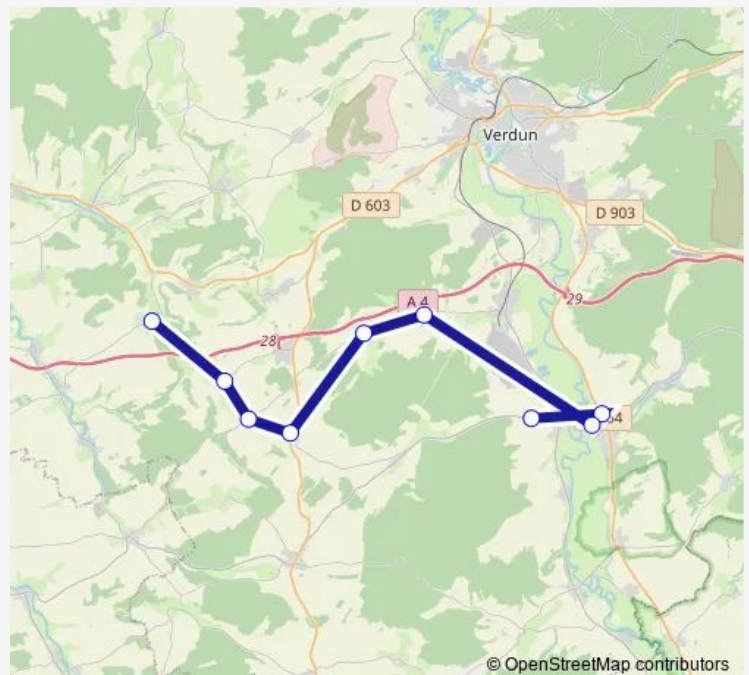

School Bus 55S-ANCEMONT05 Rampont - Ancemont

[Go to website](#)

Direction

LES Souhesmes-Rampont - Rampont - Mairie — Ancemont - Collège

10 stops

[Open route schedule](#)

- LES Souhesmes-Rampont - Rampont - Mairie
- LES Souhesmes-Rampont - Les Souhesmes - La petite
- LES Souhesmes-Rampont - LES Souhesmes - LA Grande
- Vadelaincourt - Vadelaincourt
- Lemmes - Château d'eau
- Landrecourt-Lempire - Lempire aux Bois - Abri bus
- Landrecourt-Lempire - Landrecourt - Abri bus
- Dieue-SUR-Meuse - Dieue sur Meuse - Salle des Fêtes
- Dieue-SUR-Meuse - Dieue sur Meuse - Chaudron
- Ancemont - Collège

Route schedule

LES Souhesmes-Rampont - Rampont - Mairie — Ancemont - Collège

Monday	07:18
Tuesday	07:18
Wednesday	07:18
Thursday	07:18
Friday	07:18
Saturday	—
Sunday	—

Route info

Direction: LES Souhesmes-Rampont - Rampont - Mairie

Stops: 10

Trip Duration: 0 hour 38 min

55S-ANCEMONT05 — Rampont - Ancemont

Direction

Ancemont - Collège — LES Souhesmes-Rampont - Rampont - Mairie

9 stops

[Open route schedule](#)

Ancemont - Collège

Vadelaincourt - Vadelaincourt

LES Souhesmes-Rampont - LES Souhesmes - LA Grande

LES Souhesmes-Rampont - Rampont - Mairie

Route schedule

Ancemont - Collège — LES Souhesmes-Rampont - Rampont - Mairie

Monday 17:00