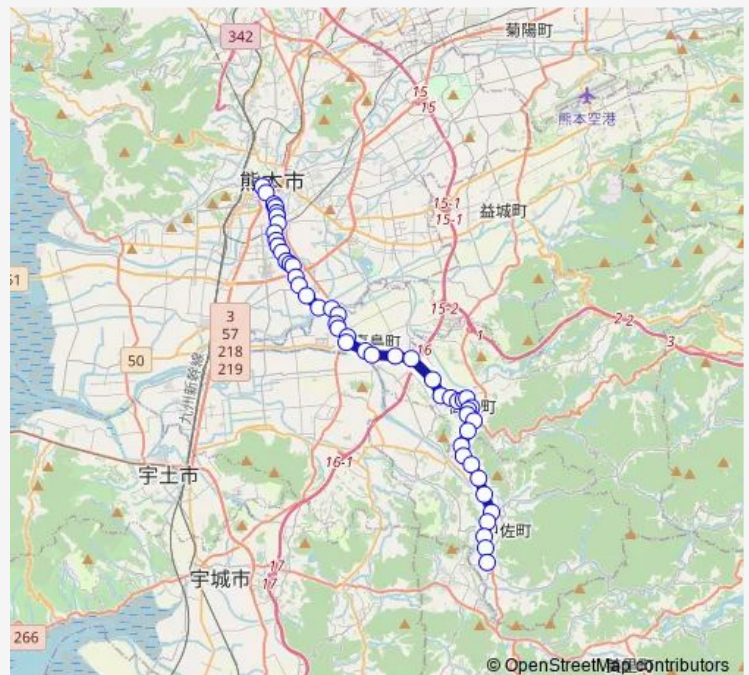

熊本回生会病院前

### Route schedule

桜町バスターミナル — 甲佐

Monday 06:50-20:55

Tuesday 06:50-20:55

Wednesday 06:50-20:55

Thursday 06:50-20:55

Friday 06:50-20:55

Saturday 08:00-21:35

### Route info

Direction: 桜町バスターミナル

Stops: 49

Trip Duration: 1 hour 10 min

■ M3-1 : 桜町バスターミナル→田迎→イオン→御船→甲佐

鯨

下上島

イオンモール熊本