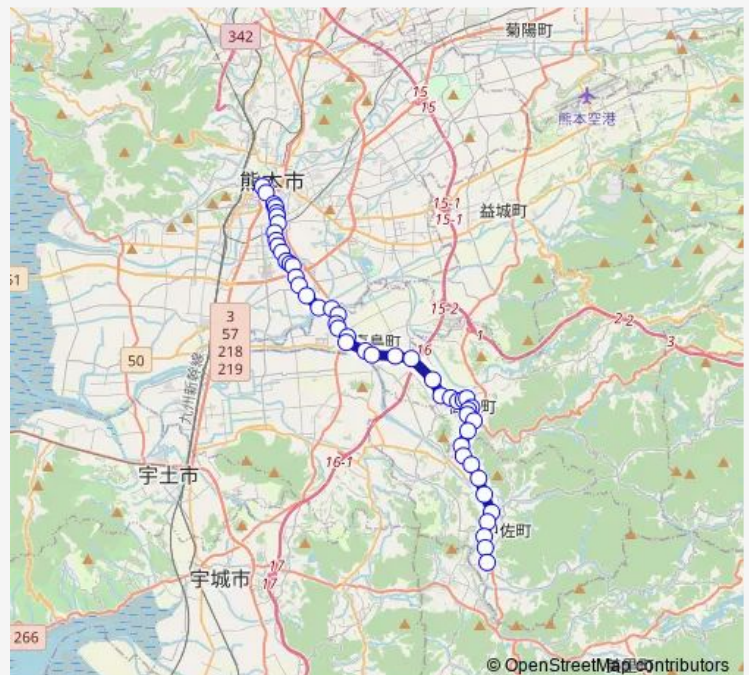

中の瀬・西

鯨入口

熊本回生会病院前

Route schedule

桜町バスターミナル — 甲佐

Monday 06:50-20:55

Tuesday 06:50-20:55

Wednesday 06:50-20:55

Thursday 06:50-20:55

Friday 06:50-20:55

Saturday 08:00-21:35

Sunday 08:00-21:40

Route info

Direction: 桜町バスターミナル

Stops: 49

Trip Duration: 1 hour 6 min

■ M3-1 : 桜町バスターミナル→田迎→イオン→御船→甲佐

鯨

下上島

イオンモール熊本

上島病院前

上島

西村入口

六嘉