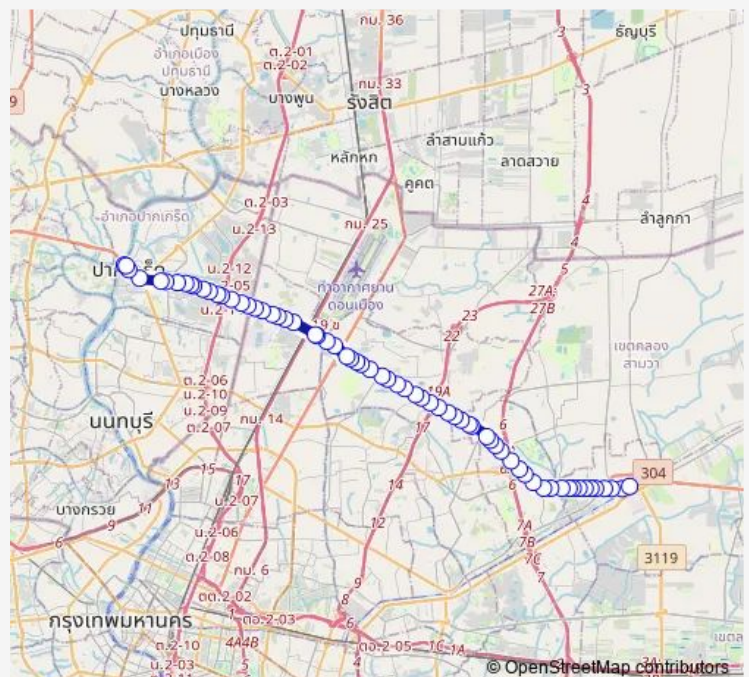

### Route schedule

จุดขึ้นลง;visual stop — ตลาดปากเกร็ด;Pak Kret Market

Monday 00:00

Tuesday 00:00

Wednesday 00:00

Thursday 00:00

Friday 00:00

Saturday 00:00

### Route info

Direction: จุดขึ้นลง;visual stop

Stops: 66

Trip Duration: 1 hour 37 min

ต.22 — มินบุรี - ปากเกร็ด;Min Buri - Pak Kret

หมู่บ้านเปรมฤทัย 2;Premruthai Village 2

MRT คูบอน (ทางออก 4);Mrt Khu Bon Station (Exit 4)