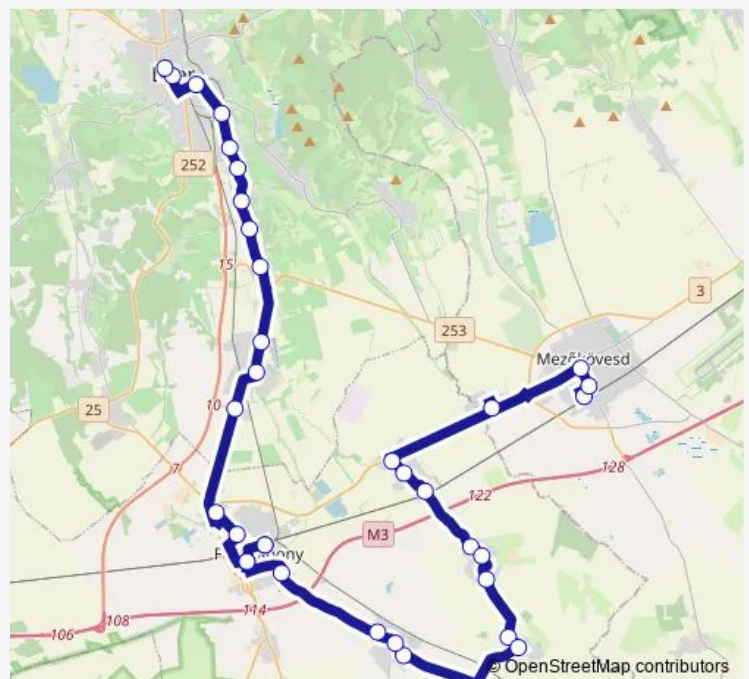

Mezőszemere, Rimahíd

Egerfarmos, Dózsa út 30.

Egerfarmos, Italbolt

Mezőtárkány, Alvég

Mezőtárkány, Faluközpont

Mezőtárkány, Bagoly tér

Füzesabony, Szent János tér

Füzesabony, vasútállomás bejárati út

Füzesabony, vasútállomás

Füzesabony, vasútállomás

Füzesabony, vasútállomás bejárati út

Route schedule

Mezőkövesd, autóbusz-állomás — Eger, autóbusz-állomás

Monday	10:50
Tuesday	10:50
Wednesday	10:50
Thursday	10:50
Friday	10:50
Saturday	—
Sunday	—

Route info

Direction: Mezőkövesd, autóbusz-állomás

Stops: 34

Trip Duration: 1 hour 27 min

Füzesabony, Erősítő üzem

Füzesabony, Pikopack

Maklár, Robert Bosch Kft. körforgalom

Maklár, Templom tér

Route info

Direction: Eger, autóbusz-állomás

Stops: 33

Trip Duration: 1 hour 24 min

Mezőszemere, Faluház

Mezőszemere, Italbolt

Szihalom, Vasúti átjáró

Szihalom, községháza