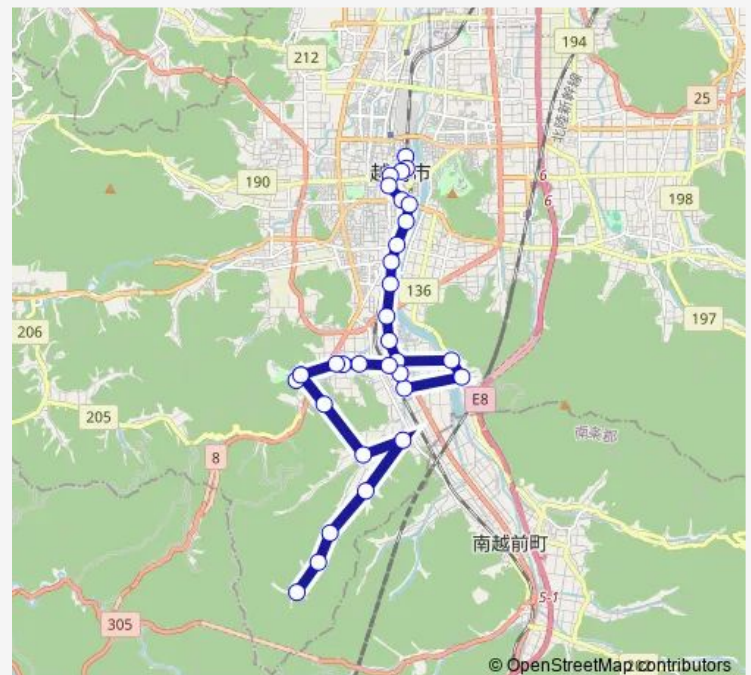

王子保駅

六中前

塚原

Route schedule

たけふ新駅 — 瓜生野町

Monday 13:35-16:30

Tuesday —

Wednesday —

Thursday 13:35-16:30

Friday —

Saturday —

Sunday —

Route info

Direction: たけふ新駅

Stops: 32

Trip Duration: 0 hour 48 min

王子保・南ルート (下り)

白崎町東

白崎公園

湯楽里

白崎公園

野中

大塩町

国兼町