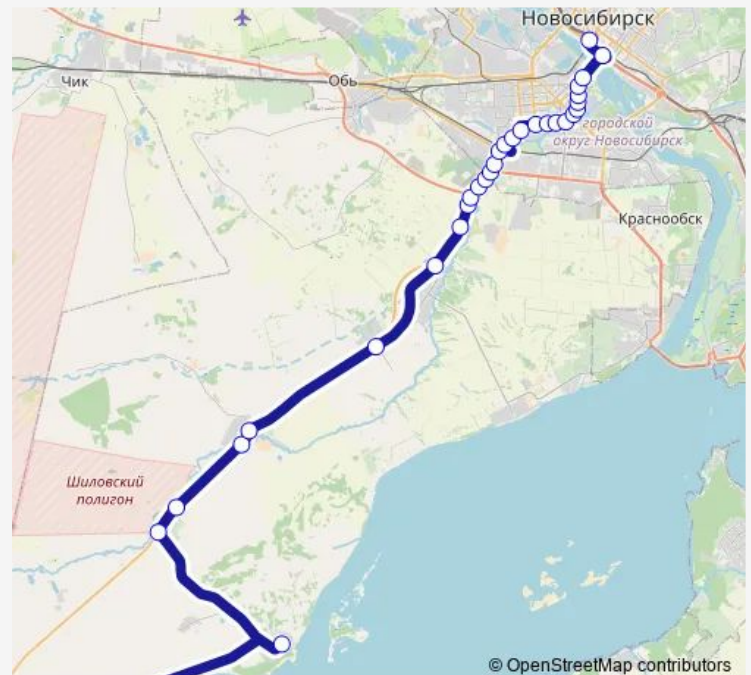

Bus 125 (Новосибирск - Береговое)[Go to website](#)**Direction**

Село Береговое — Колыванская улица

31 stops

[Open route schedule](#)

Село Береговое

Село Боровое

Поворот на село Боровое

Шиловский полигон/ Ордынское шоссе

Улица Римского-Корсакова

Route schedule

Село Береговое — Колыванская улица

Monday 05:45-14:45

Tuesday 05:45-14:45

Wednesday 05:45-14:45

Thursday 05:45-14:45

Friday 05:45-14:45

Saturday 05:45-14:45

Sunday 05:45-14:45

Route info

Direction: Село Береговое

Stops: 31

Trip Duration: 1 hour 52 min

■ 125 (Новосибирск - Береговое)

BusMaps

Метро Речной вокзал

Колыванская улица

Direction

Колыванская улица — Село Береговое

28 stops

[Open route schedule](#)

Колыванская улица

Парк Городское начало