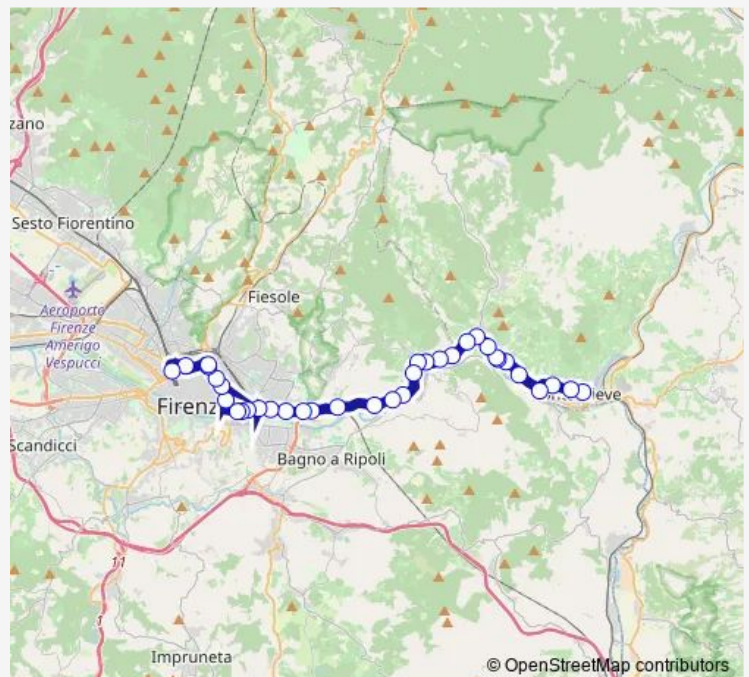

Bus 345bis A Pontassieve - Firenze (Mascagni/Rosano)

[Go to website](#)

Direction

Montelungo — Pontassieve Fs

30 stops

[Open route schedule](#)

- Montelungo
- Beslan T1 Fortezza
- Viale Matteotti
- Piazza Donatello
- Viale Gramsci
- Viale Della Giovane Italia
- Via Arnolfo
- Peano
- Itc Peano_V
- Varlungo
- Rovezzano
- Sant'Andrea A Rovezzano
- Il Girone
- Anchetta 1
- Anchetta 2
- Compiobbi 1
- Compiobbi 2
- Compiobbi
- Ellera
- Le Falle
- Le Falle 1

Route schedule

Montelungo — Pontassieve Fs

Monday	07:30
Tuesday	07:30
Wednesday	07:30
Thursday	07:30
Friday	07:30
Saturday	—
Sunday	—

Route info

Direction: Montelungo

Stops: 30

Trip Duration: 0 hour 50 min

Bivio Molino

Direction

Montelungo — Pontassieve Fs

32 stops

[Open route schedule](#)

Montelungo

Beslan T1 Fortezza

Viale Matteotti

Piazza Donatello