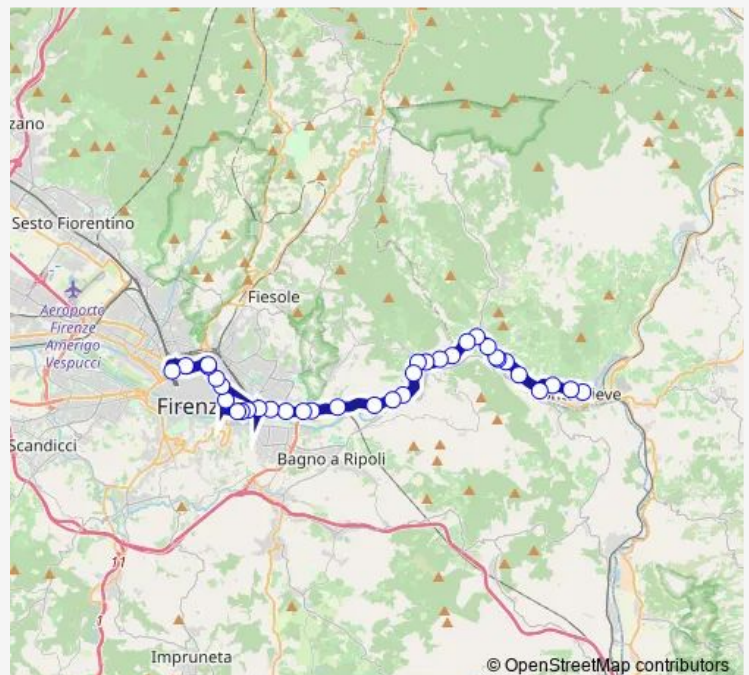

Thursday 07:30

Friday 07:30

Saturday —

Sunday —

Route info

Direction: Montelungo

Stops: 30

Trip Duration: 0 hour 50 min

345BIS A — Pontassieve - Firenze (Mascagni/Rosano)

Bivio Molino

Le Sieci Piazza Albizi

Le Sieci 2

Le Sieci 3

Le Sieci 6

Pontassieve Zona Industriale_V

I Veroni