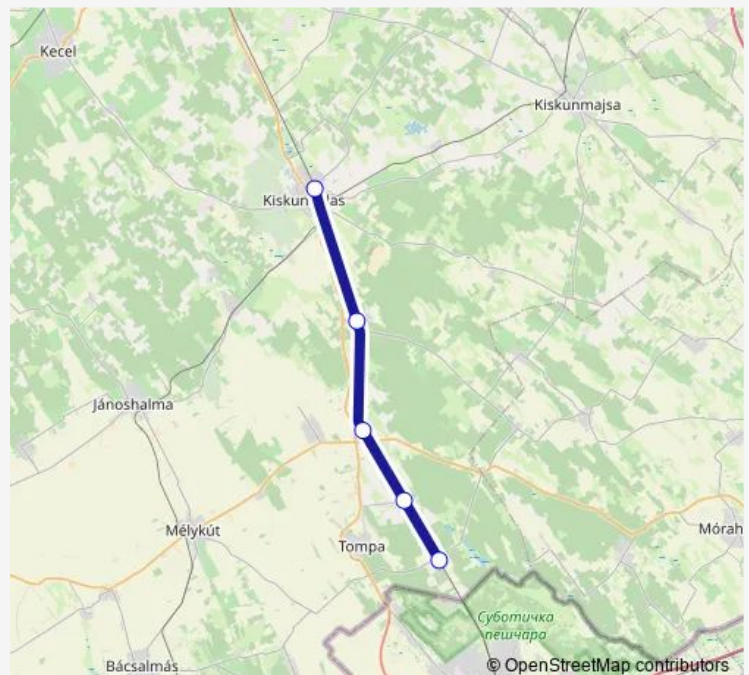

### Route schedule

Kelebia — Kiskunhalas

Monday	10:46
Tuesday	10:46
Wednesday	10:46
Thursday	10:46
Friday	10:46
Saturday	10:46
Sunday	10:46

### Route info

Direction: Kelebia

Stops: 5

Trip Duration: 0 hour 31 min

## Direction

Kiskunhalas — Kelebia

5 stops

[Open route schedule](#)

Kiskunhalas

Balotaszállás

Kisszállás

Tompa

## Route info

Direction: Kiskunhalas

Stops: 5

Trip Duration: 0 hour 29 min