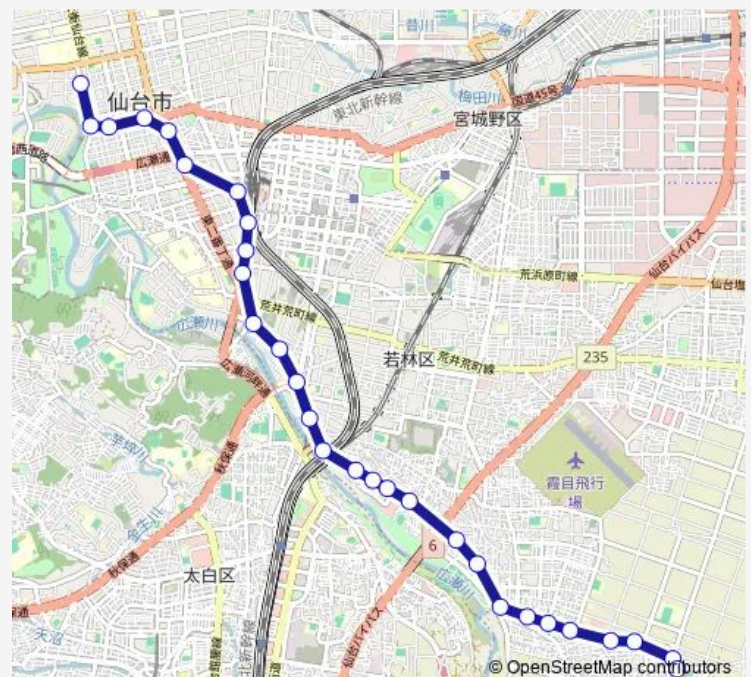

若林小学校前

若林七丁目

沖野四丁目

Route schedule

交通局東北大学病院前 — 六郷小学校前

Monday 07:33-21:59

Tuesday 07:33-21:59

Wednesday 07:33-21:59

Thursday 07:33-21:59

Friday 07:33-21:59

Saturday 11:00

Sunday 11:00-21:32

Route info

Direction: 交通局東北大学病院前

Stops: 29

Trip Duration: 0 hour 40 min

■ K506 — 六郷小→若林小学校前→交通局

冲野四丁目南

上飯田二丁目

上飯田二丁目東

上飯田三丁目

上飯田四丁目

東高校入口

六郷交番前

六郷小学校前

Direction

六郷小学校前 — 交通局東北大学病院前

28 stops

[Open route schedule](#)

六郷小学校前

六郷交番前

東高校入口