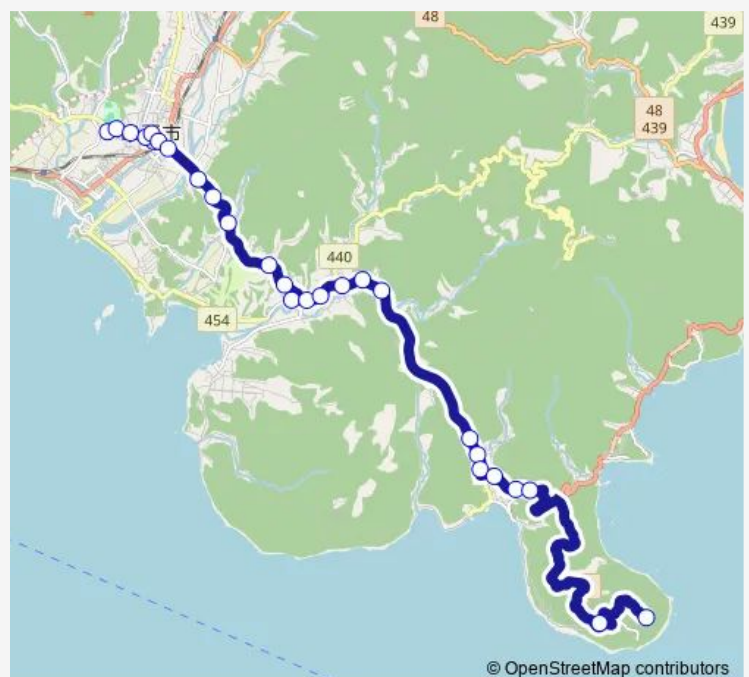

樋口

都井入口

宇戸

Route schedule

市民病院 — 都井岬

Monday 10:07

Tuesday 10:07

Wednesday 10:07

Thursday 10:07

Friday 10:07

Saturday —

Sunday —

Route info

Direction: 市民病院

Stops: 27

Trip Duration: 0 hour 48 min

© OpenStreetMap contributors

よかバス 都井岬線 (都井岬行き・市民病院発・市役所経由)

都井支所前

派出所前

宮原

都井中前

パカラパカ

都井岬