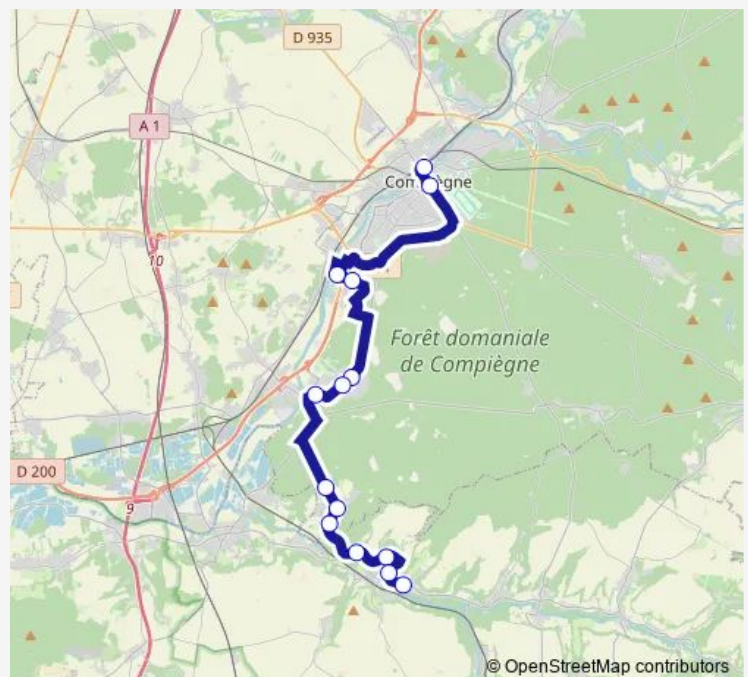

## Route schedule

Gare Routière — Béthisy St Martin - Place

Monday	17:20
Tuesday	17:20
Wednesday	17:20
Thursday	17:20
Friday	17:20
Saturday	17:20
Sunday	—

## Route info

Direction: Gare Routière

Stops: 14

Trip Duration: 0 hour 52 min

TAD103 — Compiègne - Saint Sauveur

**Direction**

Béthisy St Pierre - Rue Maurice Choron — Gare Routière

14 stops

Le Bac

Mairie

Nord

Hôpital

Parc de Loisirs

Saint Jacques

Gare Routière