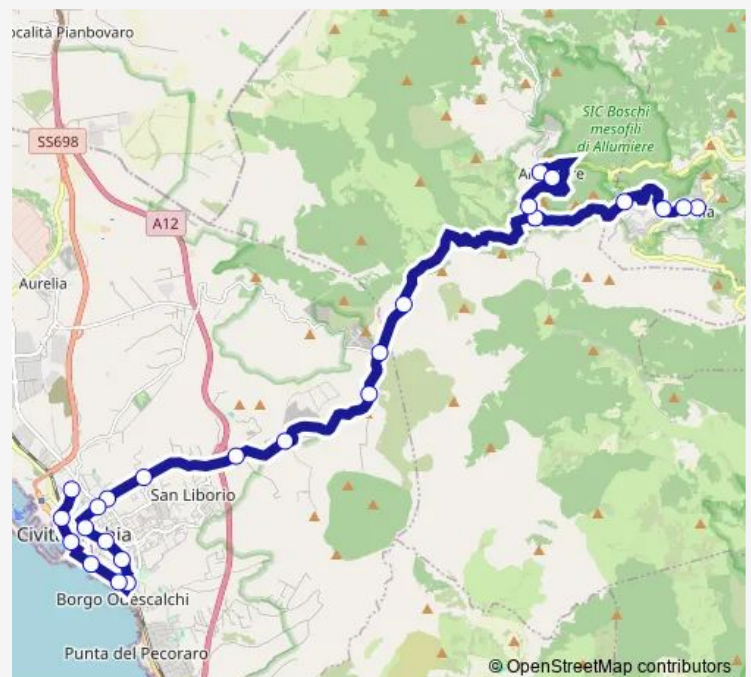

Civitavecchia | Viale Baccelli Via Arno # f271

Civitavecchia | Viale Baccelli Via Morandi # f272

Civitavecchia | Piazza Verdi # f273

Route schedule

Tolfa | piazza Vittorio Veneto # f254 — Civitavecchia | Deposito # f277

Monday 06:10-07:45

Tuesday 06:10-07:45

Wednesday 06:10-07:45

Thursday 06:10-07:45

Friday 06:10-07:45

Saturday 06:10-07:45

Sunday 09:15

Route info

Direction: Tolfa | piazza Vittorio Veneto # f254

Stops: 25

Trip Duration: 1 hour 0 min

Tolfa - Civitavecchia # Cv706a

Civitavecchia | Stazione FS # f233

Civitavecchia | Piazza V. Emanuele II # f232

CIVITAVECCHIA | Ist. Superiore G. CALAMATTA # f73