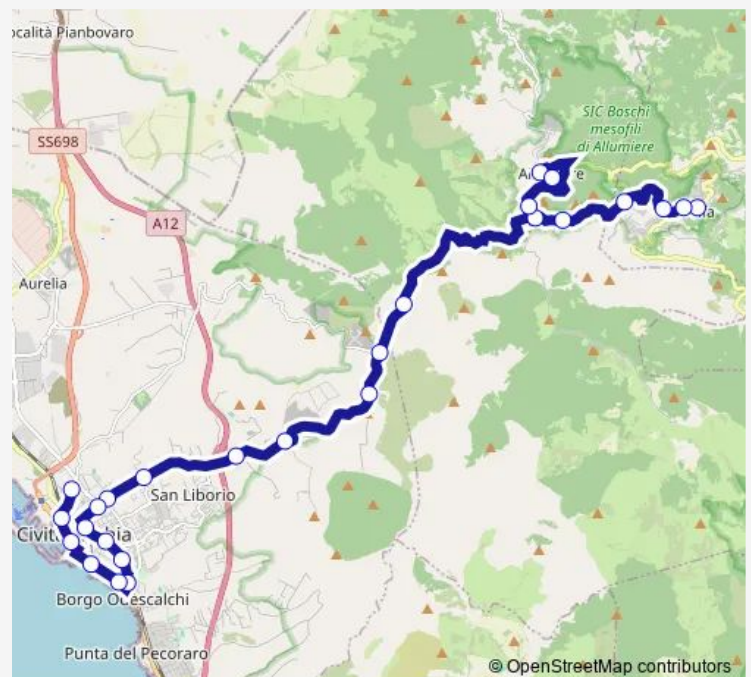

Civitavecchia | Viale Baccelli Via Arno # f271

Civitavecchia | Viale Baccelli Via Morandi # f272

Route schedule

Tolfa | piazza Vittorio Veneto # f254 — Civitavecchia | Deposito # f277

Monday 06:10-07:45

Tuesday 06:10-07:45

Wednesday 06:10-07:45

Thursday 06:10-07:45

Friday 06:10-07:45

Saturday 06:10-07:45

Sunday 09:15

Route info

Direction: Tolfa | piazza Vittorio Veneto # f254

Stops: 26

Trip Duration: 0 hour 48 min

Tolfa - Civitavecchia # Cv706a

Civitavecchia | Piazza Verdi # f273

Civitavecchia | Stazione FS # f233

Civitavecchia | Piazza V. Emanuele II # f232

Civitavecchia | Ist. Superiore G. Calamatta # f73