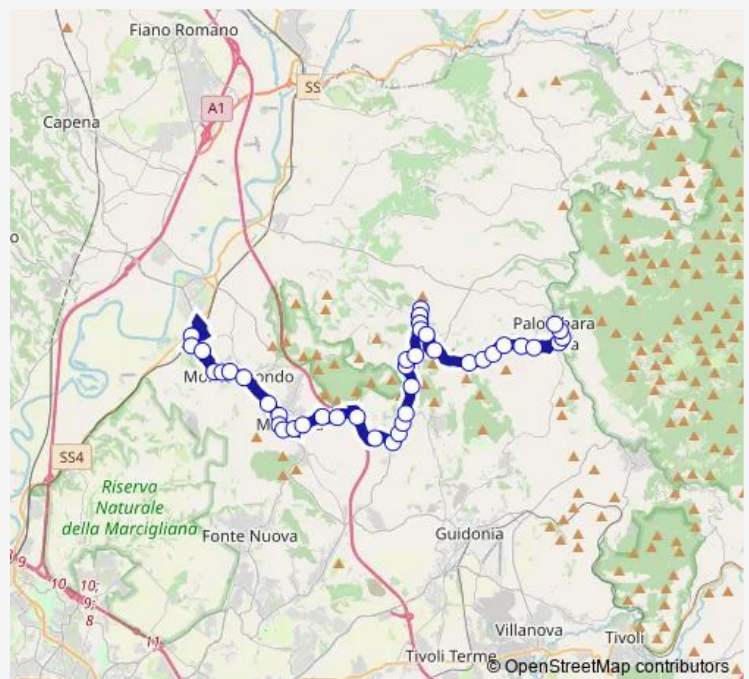

Sant'Angelo | Via Palombarese Via Sterparo # f14005

Route schedule

Monterotondo | Stazione FS # f13938 — Palombara | Viale Rieti # f14836

Monday 19:15

Tuesday 19:15

Wednesday 19:15

Thursday 19:15

Friday 19:15

Saturday 19:15

Sunday —

Route info

Direction: Monterotondo | Stazione FS # f13938

Stops: 43

Trip Duration: 1 hour 0 min

Monterotondo - Palombara Sabina # Mr714a

Sant'Angelo | Via Palombarese (Cast. Chiodato) # f14006