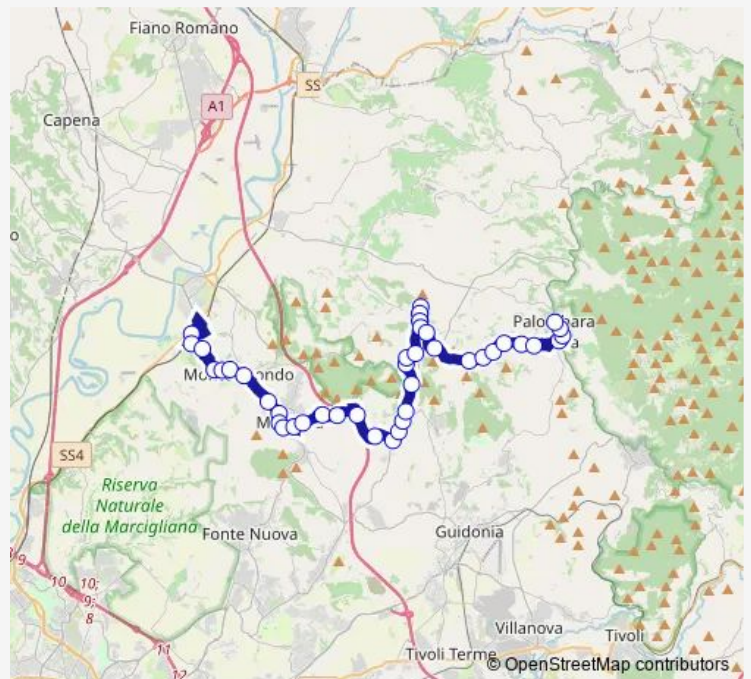

Direction

Monterotondo | Stazione FS # f13938 — Palombara | Viale Rieti # f14836

43 stops

[Open route schedule](#)

- Monterotondo | Stazione FS # f13938
- Monterotondo | Via Turati Via Iotti # f13845
- Monterotondo | Via Turati Via Terminillo # f13846
- Monterotondo | Via Gramsci Via Monti Sabini # f13847
- Monterotondo | Via Gramsci Via Volturno # f13848
- Monterotondo | Piazza Libertà # f13849
- Monterotondo | Ospedale SS. Gonfalone # f15319
- Mentana | Via Amendola Via Monte Pizzuto # f13861
- Mentana | Via Amendola Via Reatina # f13862
- Mentana | Via 3 Novembre # f13863
- Mentana | Via Matteotti # f13864
- Mentana | Via 8 Settembre # f14030
- Mentana | Via Moscatelli Via S. M. Angeli # f14031
- Mentana | Mezzaluna # f14032
- Mentana | Monte dei Porci # f14033
- Sant'Angelo | Selva # f14034
- Sant'Angelo | Campea # f14035
- Sant'Angelo | Via Fonte Lettiga Via Palombarese # f14036
- Sant'Angelo | Osteria Nuova # f13985
- Sant'Angelo | Via Palombarese Via Guidonia # f13986
- Sant'Angelo | Via Palombarese Via Sterparo # f14005

Route schedule

Monterotondo | Stazione FS # f13938 — Palombara | Viale Rieti # f14836

Monday	19:15
Tuesday	19:15
Wednesday	19:15
Thursday	19:15
Friday	19:15
Saturday	19:15
Sunday	—

Route info

Direction: Monterotondo | Stazione FS # f13938

Stops: 43

Trip Duration: 1 hour 0 min

Monterotondo - Palombara Sabina # Mr714a

Sant'Angelo | Via Palombarese (Cast. Chiodato) # f14006

Mentana | Via De Gasperi # f14007

Mentana | Castelchiodato # f14008

Mentana | Via Croce (Cimitero) # f14009

The schedule is provided in the local timezone. Times with "(+1)" indicate departures on the next day.

PDF file created on 2025-02-26

2024 BusMaps.com - All Rights Reserved