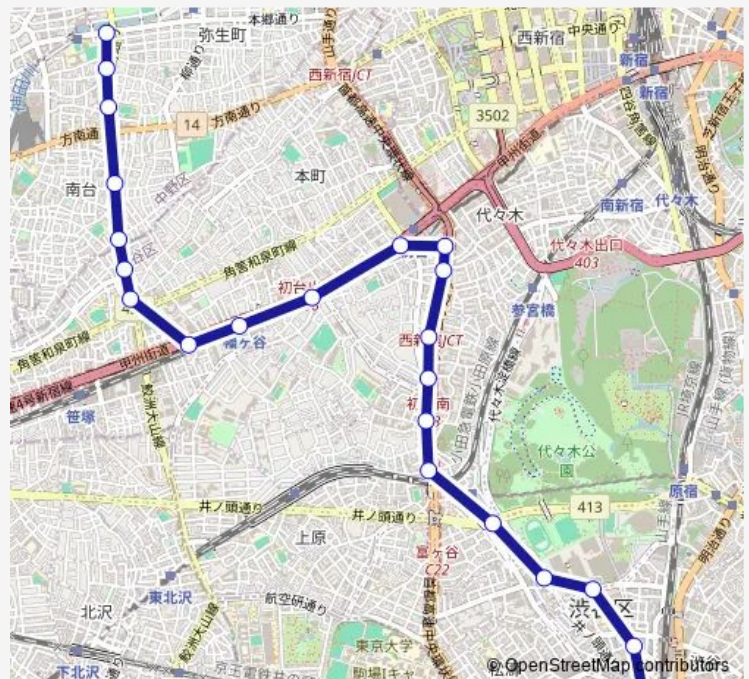

Direction

渋谷駅 — 中野車庫

22 stops

[Open route schedule](#)

- 渋谷駅
- 神南一丁目
- 渋谷区役所
- 放送センター西口
- 富ヶ谷
- 代々木八幡駅入口
- 八幡下
- 初台坂下
- 南初台
- 初台坂上
- 東京オペラシティ南
- 新国立劇場
- 幡代
- 幡ヶ谷駅
- 幡ヶ谷原町
- 笹塚中学
- 笹塚こども図書館
- 新山通り
- 南台三丁目
- 南台交差点
- 富士高校

Route schedule

渋谷駅 — 中野車庫

Monday	23:30
Tuesday	23:30
Wednesday	23:30
Thursday	23:30
Friday	23:30
Saturday	—
Sunday	—

Route info

Direction: 渋谷駅

Stops: 22

Trip Duration: 0 hour 28 min

■ 渋谷63-★車

渋谷 6 3 -★車 Bus time schedules and route maps are available in an offline PDF at busmaps.com. Use the busmaps.com website to see live bus times, train schedule or subway schedule, and step-by-step directions for all public transit in Tokyo