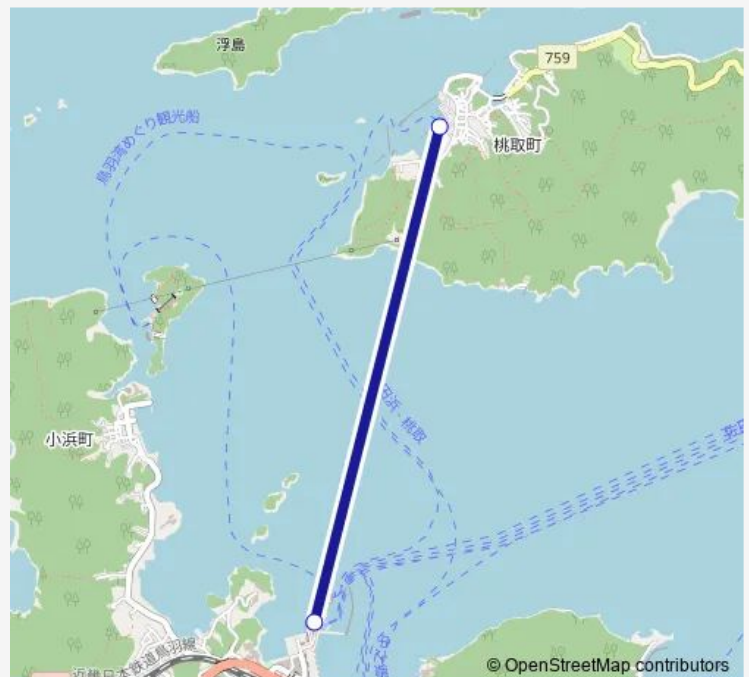

### Direction

桃取 — 佐田浜 ( 鳥羽マリンターミナル )

2 stops

[Open route schedule](#)

桃取

佐田浜 ( 鳥羽マリンターミナル )

### Route schedule

桃取 — 佐田浜 ( 鳥羽マリンターミナル )

Monday 06:50-19:50

Tuesday 06:50-19:50

Wednesday 06:50-19:50

Thursday 06:50-19:50

Friday 06:50-19:50

Saturday 06:50-19:50

### Route info

Direction: 桃取

Stops: 2

Trip Duration: 0 hour 12 min

■ 鳥羽 ~ 桃取