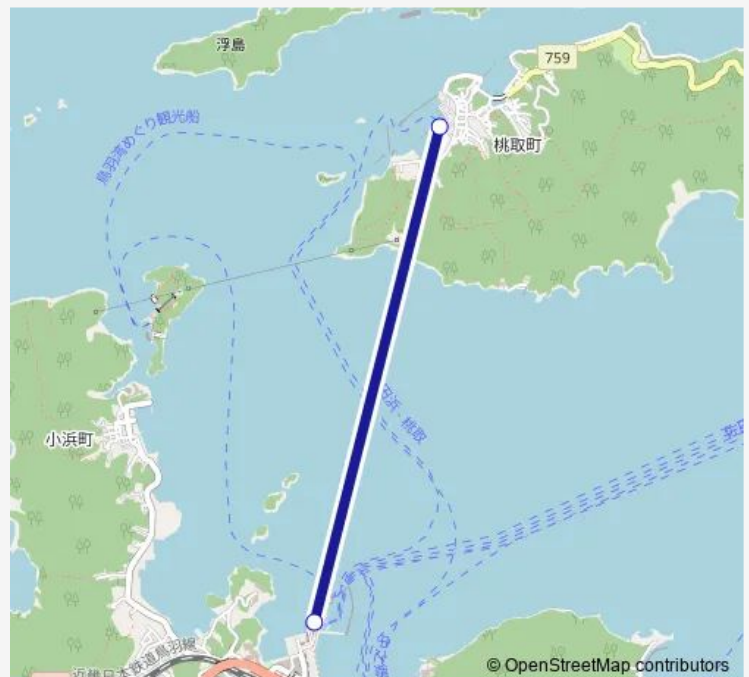

### Direction

桃取 — 佐田浜 ( 鳥羽マリンターミナル )

2 stops

[Open route schedule](#)

桃取

佐田浜 ( 鳥羽マリンターミナル )

### Route schedule

桃取 — 佐田浜 ( 鳥羽マリンターミナル )

|           |             |
|-----------|-------------|
| Monday    | 06:50-19:50 |
| Tuesday   | 06:50-19:50 |
| Wednesday | 06:50-19:50 |
| Thursday  | 06:50-19:50 |
| Friday    | 06:50-19:50 |
| Saturday  | 06:50-19:50 |
| Sunday    | 06:50-19:50 |

### Route info

Direction: 桃取

Stops: 2

Trip Duration: 0 hour 12 min

■ 鳥羽 ~ 桃取

BusMaps