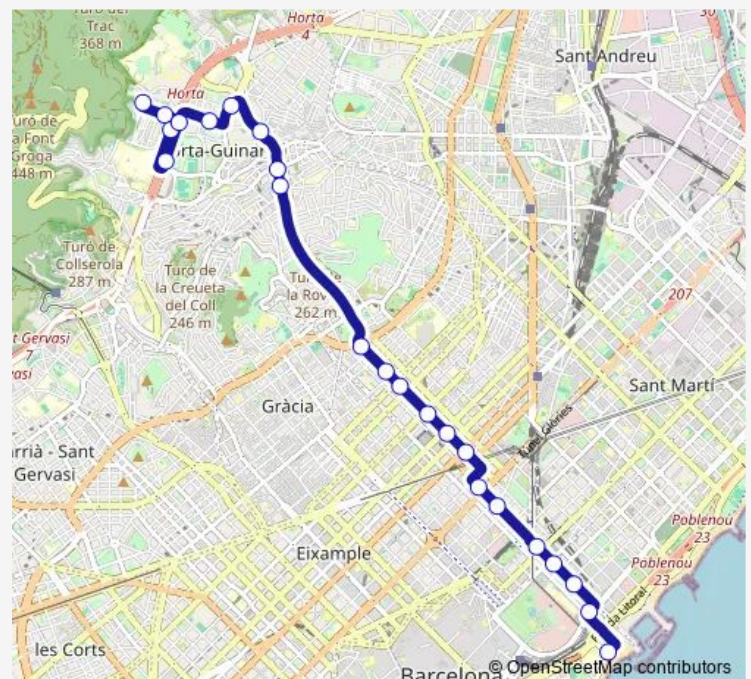

Lepant - Sant Antoni Maria Claret

Av Gaudí

Lepant - Mallorca

Lepant - Diagonal

Marina - Monumental

Marina - Ribes

Metro Marina

Marina - Pujades

Marina - Ramon Turró

Route schedule

Montbau — Pg Marítim

Monday 06:30-22:00

Tuesday 06:30-22:00

Wednesday 06:30-22:00

Thursday 06:30-22:00

Friday 06:30-22:00

Saturday 07:00-22:00

Sunday 08:00-22:00

Route info

Direction: Montbau

Stops: 23

Trip Duration: 0 hour 45 min

V21 — Pg. Marítim / Montbau

Vila Olímpica

Pg Maritim

Direction

Pg Marítim — Montbau

26 stops

[Open route schedule](#)

Pg Marítim

Ciutadella - Vila Olímpica

Marina - Doctor Trueta