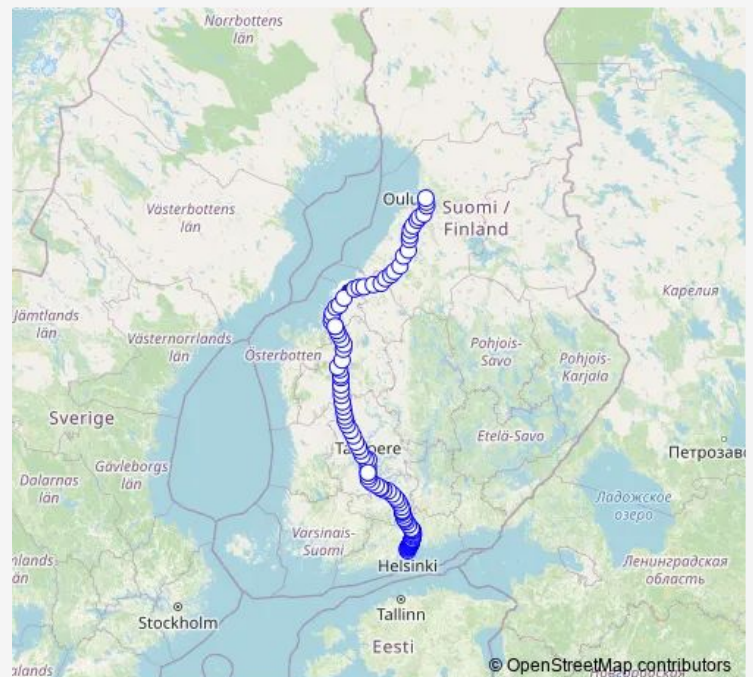

Thursday 10:24

Friday 10:24

Saturday —

Sunday 10:24

Route info

Direction: Helsinki

Stops: 103

Trip Duration: 5 hour 21 min

■ IC 33 — Helsinki - Oulu

Purola

Jokela

Palopuro

Hyvinkää

Hyvinkää Paavola

Riihimäki Arolampi

Riihimäki