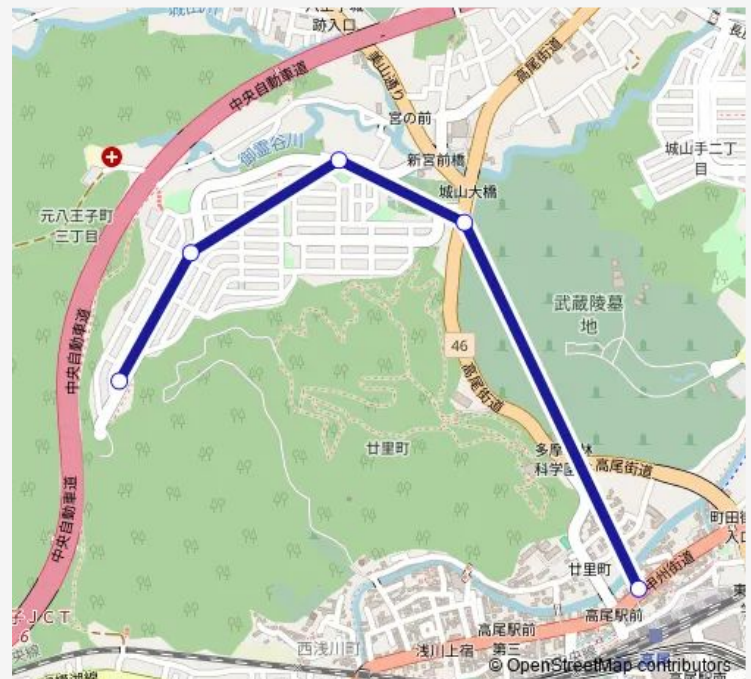

Bus 住01

[Go to website](#)

Direction

高尾駅北口 — 高尾台住宅

6 stops

[Open route schedule](#)

高尾駅北口

森林科学園

Wednesday 05:54-19:40

Thursday 05:54-19:40

Friday 05:54-19:40

Saturday 06:40-19:40

Sunday 06:40-19:40

Route info

Direction: 高尾駅北口

Stops: 6

Trip Duration: 0 hour 9 min

住01

Direction

高尾台住宅 — 高尾駅北口

5 stops

[Open route schedule](#)

高尾台住宅

高尾台中央