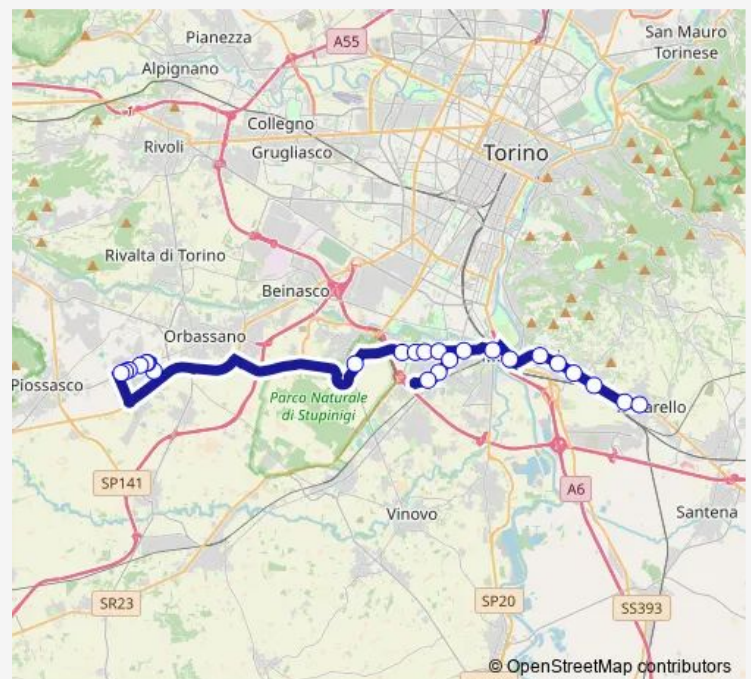

Fermata 3049 - I Maggio — Fermata 10075 - Rivalta
(Fiat-Canc. 3)

Monday 04:54-20:51

Tuesday 04:54-20:51

Wednesday 04:54-20:51

Thursday 04:54-20:51

Friday 04:54-20:51

Saturday —

Sunday —

Route info

Direction: Fermata 3049 - I Maggio

Stops: 24

Trip Duration: 0 hour 51 min

2075 — Trofarello - Fiat Rivalta

Fermata 10131 - Rivalta (Avio Canc. 10)

Fermata 21306 - Rivalta (Fiat Rivalta-Canc. 5)

Fermata 10075 - Rivalta (Fiat-Canc. 3)

Direction

Fermata 10075 - Rivalta (Fiat-Canc. 3) — Fermata 3048 - I Maggio

24 stops

[Open route schedule](#)

Fermata 10075 - Rivalta (Fiat-Canc. 3)

Fermata 11306 - Rivalta (Fiat Rivalta-Canc. 5)

Fermata 10131 - Rivalta (Avio Canc. 10)