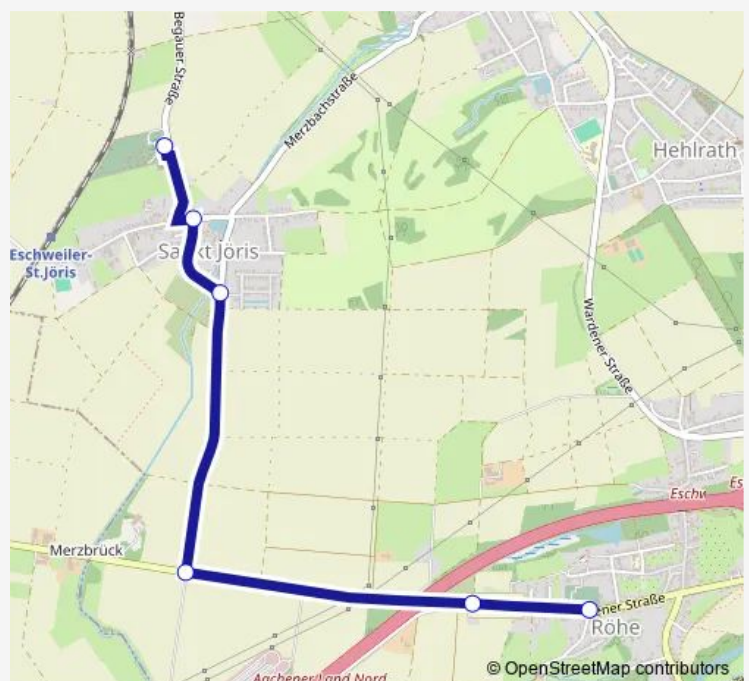

## Demand and Response Bus Service EW4ALT Anruf-Linien-taxi: St. Jöris - Röhe Kirche

[Go to website](#)**Direction**

Eschweiler, Röhe Kirche — Eschweiler, St. Jöris Friedhof

6 stops

[Open route schedule](#)

Monday 19:06-23:33

Tuesday 19:06-23:33

Wednesday 19:06-23:33

Thursday 19:06-23:33

Friday 19:06-23:33

Saturday 07:33-23:33

Sunday 08:39-23:33

**Route info**

Direction: Eschweiler, Röhe Kirche

Stops: 6

Trip Duration: 0 hour 5 min

EW4ALT — Anruf-Linientaxi: St. Jöris - Röhe Kirche

## Route schedule

Eschweiler, St. Jöris Kirche — Eschweiler, Röhe Kirche

Monday 19:04-23:10

Tuesday 19:04-23:10

Wednesday 19:04-23:10

Thursday 19:04-23:10

Friday 19:04-23:10

Saturday 07:10-23:10