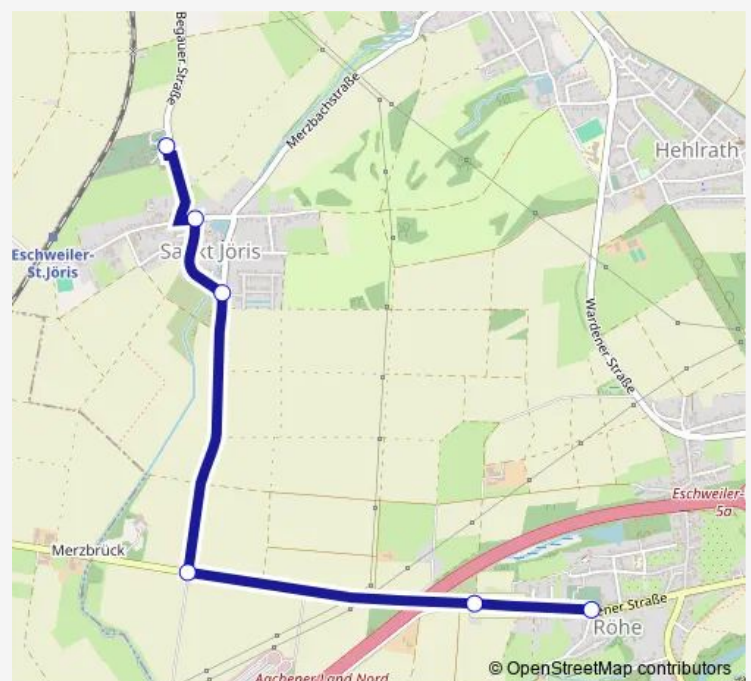

Eschweiler, Röhe Wasserwerk

Eschweiler, Röhe Abzw. Merzbrück

Eschweiler, St. Jöris Am Klosterweiher

Eschweiler, St. Jöris Kirche

Eschweiler, St. Jöris Friedhof

Route schedule

Eschweiler, Röhe Kirche — Eschweiler, St. Jöris Friedhof

Monday 19:36-23:33

Tuesday 19:06-23:33

Wednesday 19:06-23:33

Thursday 19:06-23:33

Friday 19:06-23:33

Saturday 07:33-23:33

Sunday 08:39-23:33

Route info

Direction: Eschweiler, Röhe Kirche

Stops: 6

Trip Duration: 0 hour 5 min

Direction

Eschweiler, St. Jöris Kirche — Eschweiler, Röhe Kirche

6 stops

[Open route schedule](#)

Eschweiler, St. Jöris Kirche

Monday	21:10-23:10
Tuesday	19:04-23:10
Wednesday	19:04-23:10
Thursday	19:04-23:10
Friday	19:04-23:10
Saturday	07:10-23:10
Sunday	08:10-23:10

Route info

Direction: Eschweiler, St. Jöris Kirche

Stops: 6

Trip Duration: 0 hour 4 min