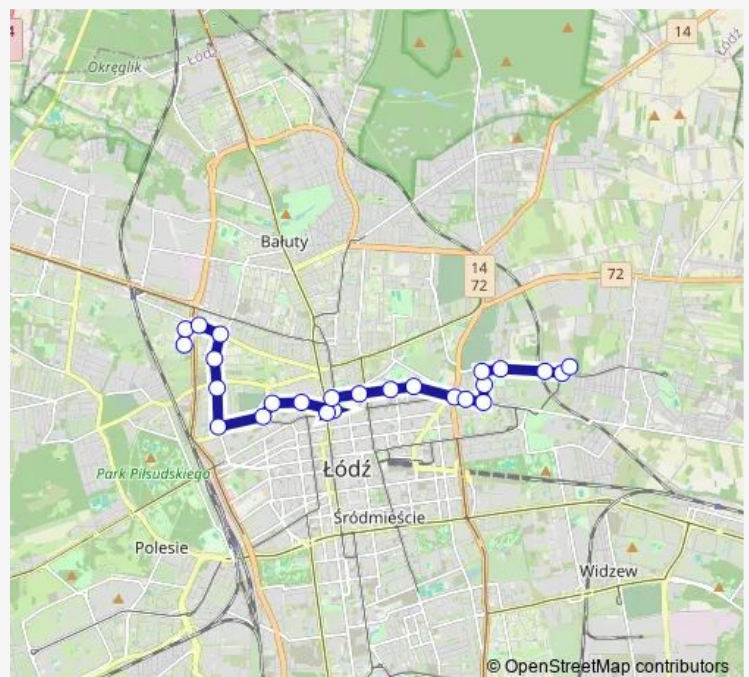

Kasprzaka - Srebrzyńska (0260)

Kasprzaka - Drewnowska (0261)

Kasprzaka - Kutrzeby (0262)

### Route schedule

Telefoniczna Zajezdnia (1184) — Limanowskiego - zajezdnia Limanowskiego (9013)

Monday	22:32-23:52
Tuesday	22:32-23:52
Wednesday	22:32-23:52
Thursday	22:32-23:52
Friday	22:32-23:52
Saturday	22:33-23:23
Sunday	22:33-23:23

### Route info

Direction: Telefoniczna Zajezdnia (1184)

Stops: 25

Trip Duration: 0 hour 29 min

87B

BusMaps

Klonowa - Lutomierska (2409)

Klonowa - Limanowskiego (0317)

## Route info

Direction: Żubardź (2233)

Stops: 25

Trip Duration: 0 hour 42 min