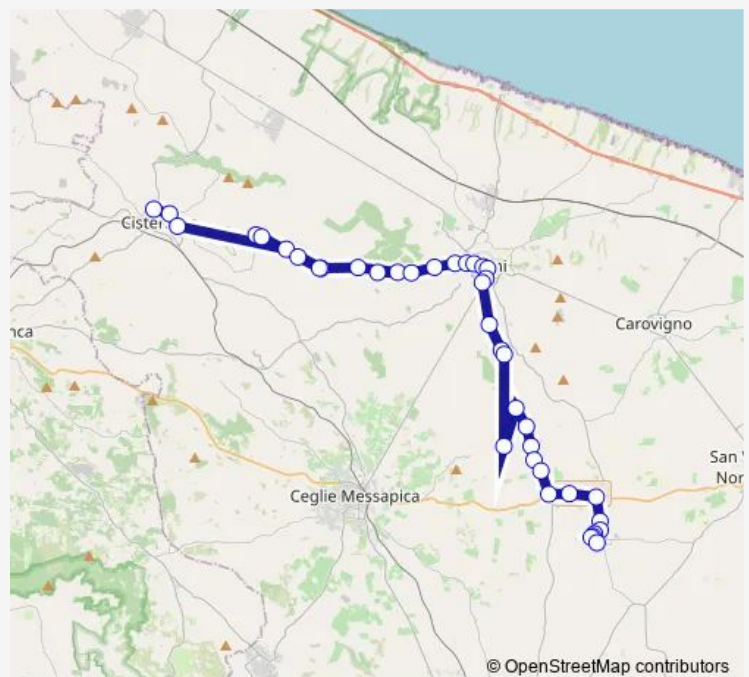

Monday 13:05-14:05

Tuesday 13:05-14:05

Wednesday 13:05-14:05

Thursday 13:05-14:05

Friday 13:05-14:05

Saturday —

Sunday —

Route info

Direction: Cisternino - Istituto Pedagogico

Stops: 39

Trip Duration: 0 hour 55 min

SM-O-CIS — San Michele-Ostuni-Cisternino

Ostuni - C.da Molillo - Direzione S. Michele

Ostuni - Ristorante Il Silenzio - Direzione S. Michele

Ostuni - C.da Picoco - Direzione S. Michele

Ostuni - C.da Lamacoppa Piccola - Direzione S. Michele

Ostuni - C.da Madonna dei Fiori - Direzione S. Michele

Ostuni - C.da Falghero - Direzione S. Michele

Ostuni - Masseria Boccadoro - Direzione S. Michele

Sunday —

Route info

Direction: San Michele S.no - Via Tagliaferro

Stops: 43

Trip Duration: 0 hour 50 min

Ostuni - Viale dello Sport

Ostuni - Via D. Cerignola - di fronte n.20

Ostuni - Via degli Emigranti n. 8