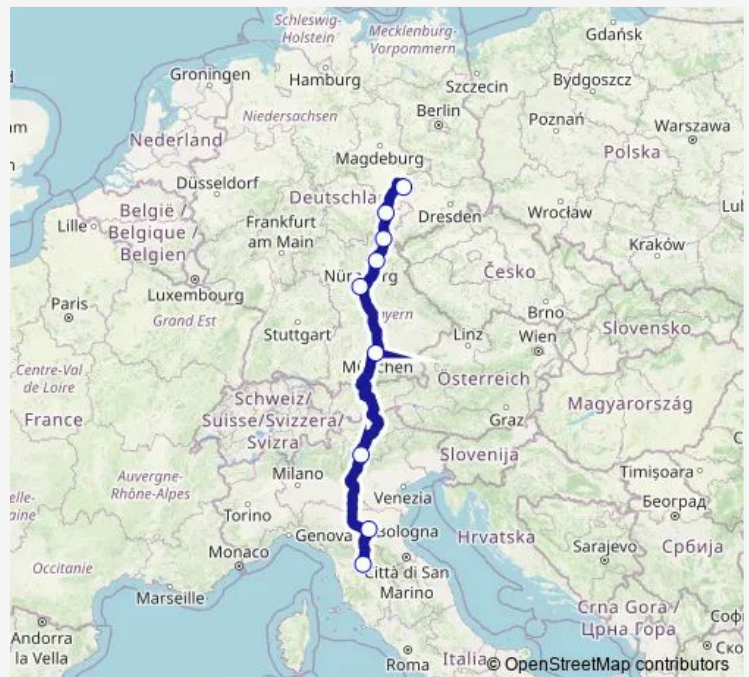

Bologna (central bus station)

Trento (Lungadige San Nicolò)

Zob

Nürnberg Hbf

Bayreuth, Goethestraße

Berg (Kr Hof), Autohof

St. Gangloff, Kreuzstraße

Leipzig, Hauptbahnhof/Ostseite

Route schedule

Florence (Villa Costanza) — Leipzig, Hauptbahnhof/Ostseite

Monday 22:00

Tuesday 22:00

Wednesday 22:00

Thursday 22:00

Friday 22:00

Saturday 22:00

Sunday 22:00

Route info

Direction: Florence (Villa Costanza)

Stops: 9

Trip Duration: 15 hour 10 min

N452 — Florence - Munich - Leipzig

Direction

Leipzig, Hauptbahnhof/Ostseite — Florence (Villa Costanza)

9 stops

[Open route schedule](#)

Leipzig, Hauptbahnhof/Ostseite

St. Gangloff, Kreuzstraße

Berg (Kr Hof), Autohof

Bayreuth, Goethestraße

Nürnberg Hbf

Zob