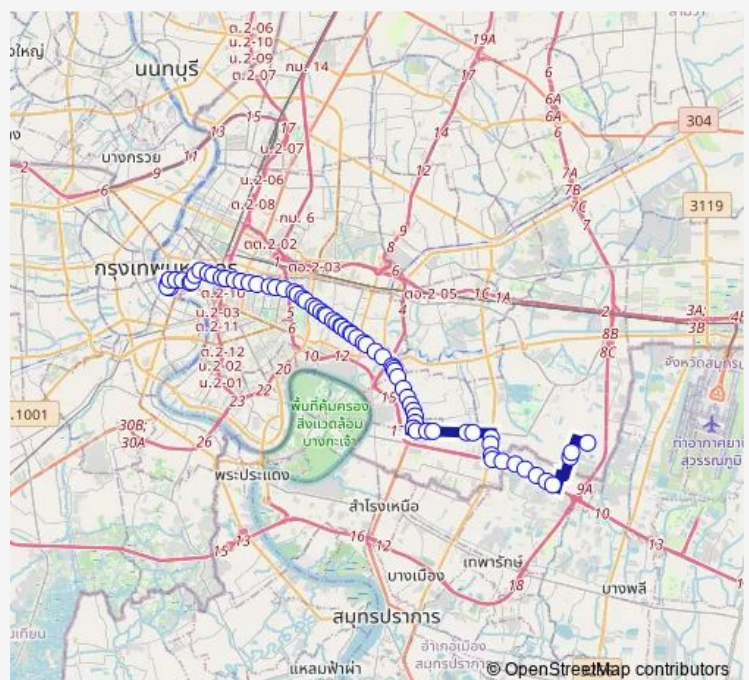

วัดปทุมวนาราม; Wat Pathum Wanaram

Route schedule

ท่ารถสวนเจ้าเชตุ (สาย 48); Suan Chao Chet Bus Terminal (48) — อุไทยสมายล์บัส รามคำแหง 2; Tsb Ramkhamhaeng 2 Bus Depot

Monday 00:01

Tuesday 00:01

Wednesday 00:01

Thursday 00:01

Friday 00:01

Saturday —

Sunday —

Route info

Direction: ท่ารถสวนเจ้าเชตุ (สาย 48); Suan Chao Chet Bus Terminal (48)

Stops: 71

Trip Duration: 1 hour 57 min