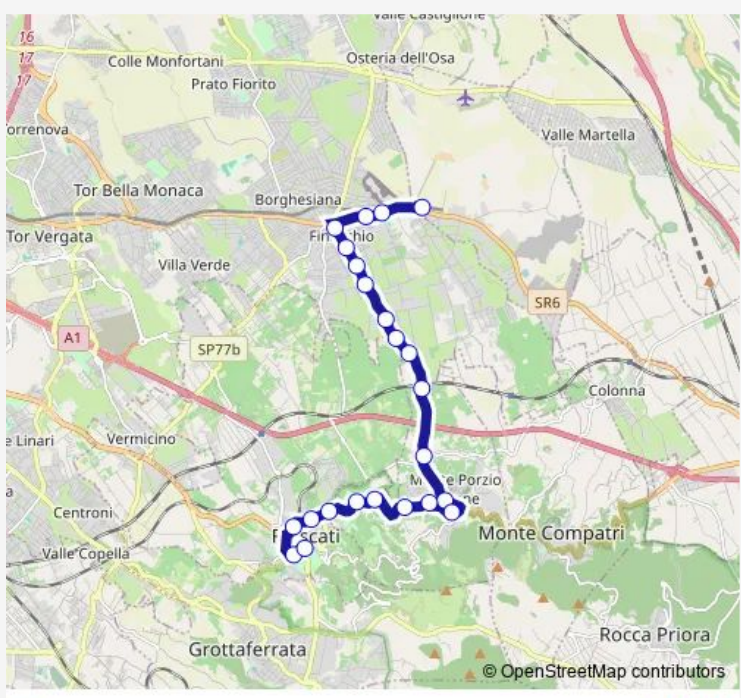

Bus Pantano Metro C - Frascati # Sg072d

[Go to website](#)

Direction
 Monte Compatri | Stazione Metro C # f00080 — Frascati | Piazza Marconi # f12858
 23 stops
[Open route schedule](#)

- Monte Compatri | Stazione Metro C # f00080
- Roma | Graniti (Metro C) # f14616
- Roma | Via Casilina Via Quarto Grande # f14617
- Roma | Via Fontana Candida Via Villarosa # f13030
- Roma | Via Fontana Candida (Villaggio Mosè) # f13031
- Roma | Via Fontana Candida Via del Corvio # f13032
- Roma | Via Fontana Candida Via Tor Forame # f13033
- Roma | Via Fontana Candida Via Ciaculli # f13035
- Roma | Via Fontana Candida Via Cruillas # f13036
- Roma | Via Font. Candida Via Font. Rotta # f13037
- Roma | Fontana Candida # f13038
- Monte Porzio | Via Fontana Candida Via Colonna # f13039
- Monte Porzio | Via Pilozzo # f13040
- Monte Porzio | Via Frascati Via Majorana # f12950
- Monte Porzio | Via Frascati Via Coppellette # f12951
- Monte Porzio | Via Frascati (Osservatorio) # f12952
- Monte Porzio | Via Frascati Via Selve Mondragone # f12954
- Monte Porzio | Barco Borghese # f12955
- Monte Porzio | Via Frascati (Armetta) # f12956
- Frascati | Ist. Professionale Pantaleoni # f12957

Route schedule
 Monte Compatri | Stazione Metro C # f00080 — Frascati | Piazza Marconi # f12858

Monday	07:00
Tuesday	07:00
Wednesday	07:00
Thursday	07:00
Friday	07:00
Saturday	11:40-14:45
Sunday	—

Route info
 Direction: Monte Compatri | Stazione Metro C # f00080
 Stops: 23
 Trip Duration: 0 hour 30 min

Pantano Metro C - Frascati # Sg072d **BusMaps**

Frascati | Via Manara (Stazione FS) | Ist. Superiore U.
Foscolo # f12958

Frascati | Viale V.Veneto (bus parking) # f12959

Frascati | Piazza Marconi # f12858