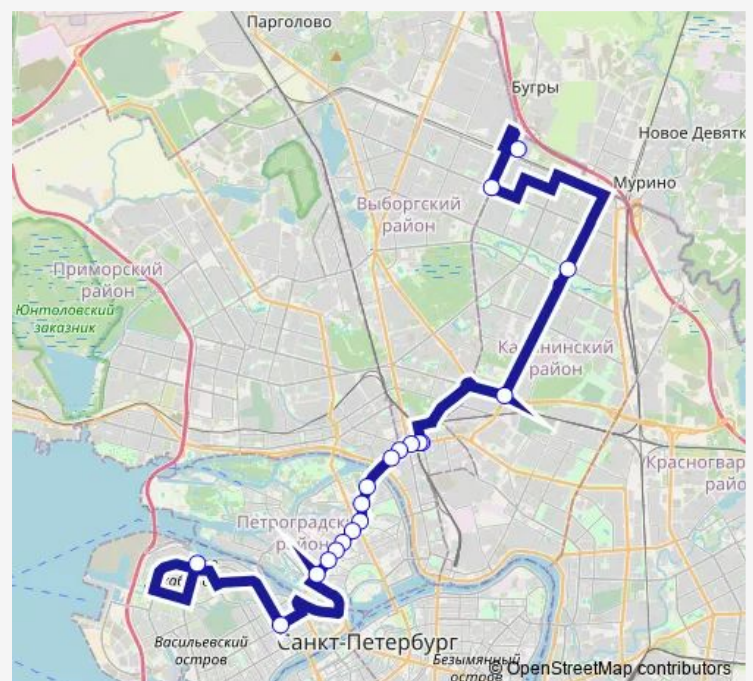

**Route schedule**

ТРК Северный Молл — А.С. Наличная Ул.

Monday	06:30-21:02
Tuesday	06:30-21:02
Wednesday	06:30-21:02
Thursday	06:30-21:02
Friday	06:30-21:02
Saturday	07:00-21:44
Sunday	07:00-21:44

**Route info**

Direction: ТРК Северный Молл

Stops: 19

Trip Duration: 1 hour 0 min

■ K-175 — ТРК Северный молл, пр. Культуры, д. 41 - Авт. станция Наличная

## Direction

А.С. Наличная Ул. — ТРК Северный Молл

17 stops

[Open route schedule](#)

А.С. Наличная Ул.

Кт

Пионерская Ул.

Введенская Ул.

## Route info

Direction: А.С. Наличная Ул.

Stops: 17

Trip Duration: 0 hour 50 min

K-175 Bus time schedules and route maps are available in an offline PDF at [busmaps.com](https://busmaps.com). Use the [busmaps.com](https://busmaps.com) website to see live bus times, train schedule or subway schedule, and step-by-step directions for all public transit in Saint Petersburg