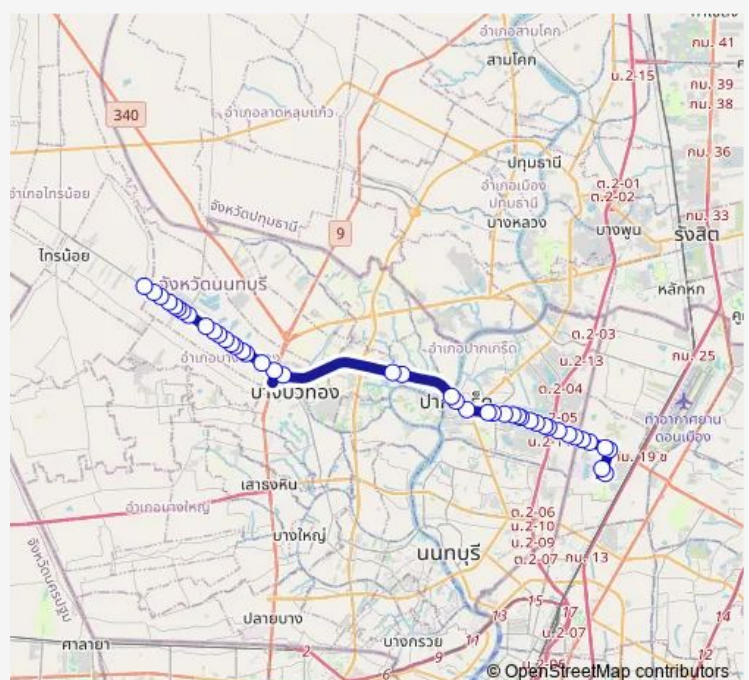

Route schedule

ท่าปล่อยรถ ศูนย์ราชการแจ้งวัฒนะ; Bus Terminal Government Complex — วัดไทรน้อย; Wat Sai Noi

Monday	00:01
Tuesday	00:01
Wednesday	00:01
Thursday	00:01
Friday	00:01
Saturday	00:01
Sunday	00:01

Route info

Direction: ท่าปล่อยรถ ศูนย์ราชการแจ้งวัฒนะ; Bus Terminal Government Complex

Stops: 43

Trip Duration: 1 hour 4 min

2-36 — ไทรน้อย - ศูนย์ราชการ แจ้งวัฒนะ; Sai Noi - Government Complex

บิ๊กซีเอ็กซ์ตร้า แจ้งวัฒนะ;Big C Extra Chaengwattana