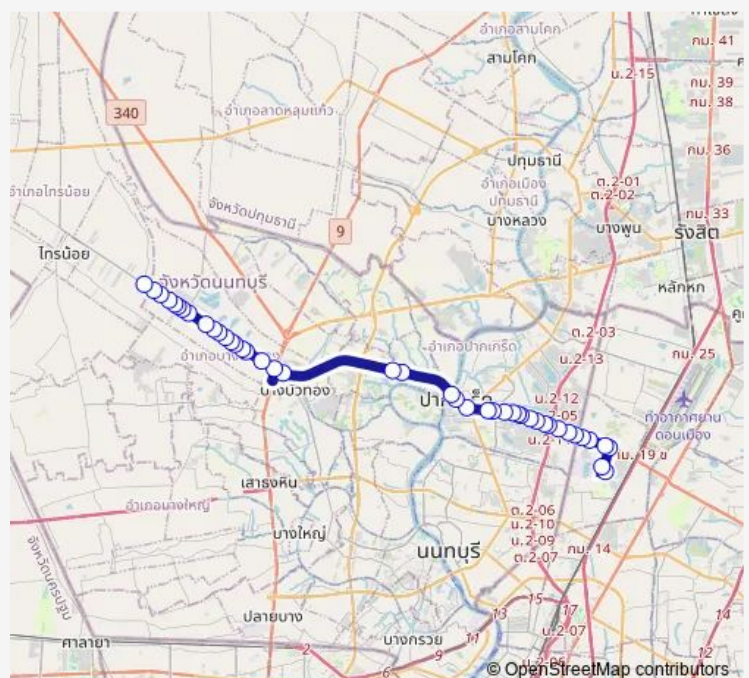

Route schedule

ท่าปล่อยรถ ศูนย์ราชการแจ้งวัฒนะ; Bus Terminal Government Complex — วัดไทรน้อย; Wat Sai Noi

Monday	00:01
Tuesday	00:01
Wednesday	00:01
Thursday	00:01
Friday	00:01
Saturday	00:01
Sunday	00:01

Route info

Direction: ท่าปล่อยรถ ศูนย์ราชการแจ้งวัฒนะ; Bus Terminal Government Complex

Stops: 43

Trip Duration: 1 hour 4 min

2-36 — ไทรน้อย - ศูนย์ราชการ แจ้งวัฒนะ; Sai Noi - Government Complex

บิ๊กซีเอ็กซ์ตร้า แจ้งวัฒนะ;Big C Extra Chaengwattana