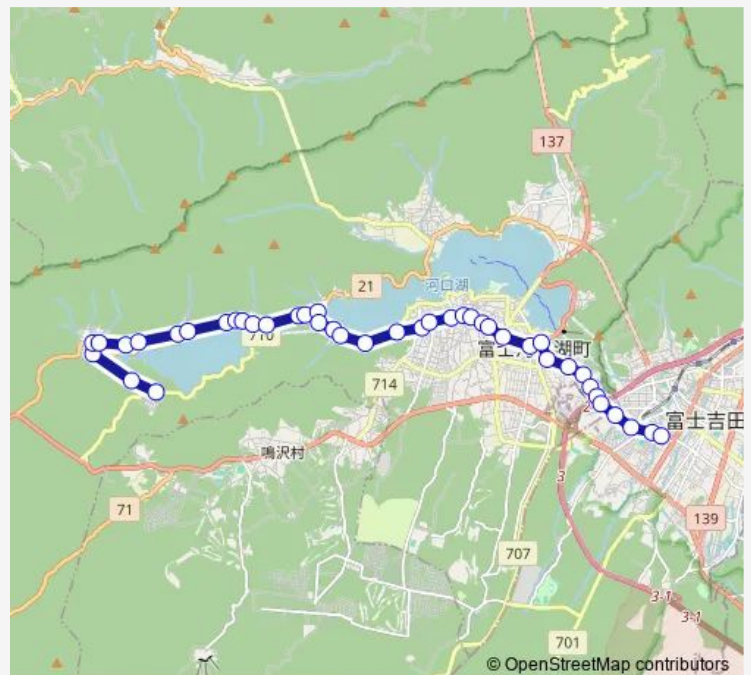

### Route schedule

西湖民宿 — 富士山駅

Monday 07:20

Tuesday 07:20

Wednesday 07:20

Thursday 07:20

Friday 07:20

Saturday —

### Route info

Direction: 西湖民宿

Stops: 42

Trip Duration: 0 hour 38 min

■ 西湖民宿発 富士山駅方面行き — 西湖民宿発  
富士山駅方面行き(【富士五湖】富士山駅・西湖民宿線)

奥河口湖入口

勝山

勝山民宿村